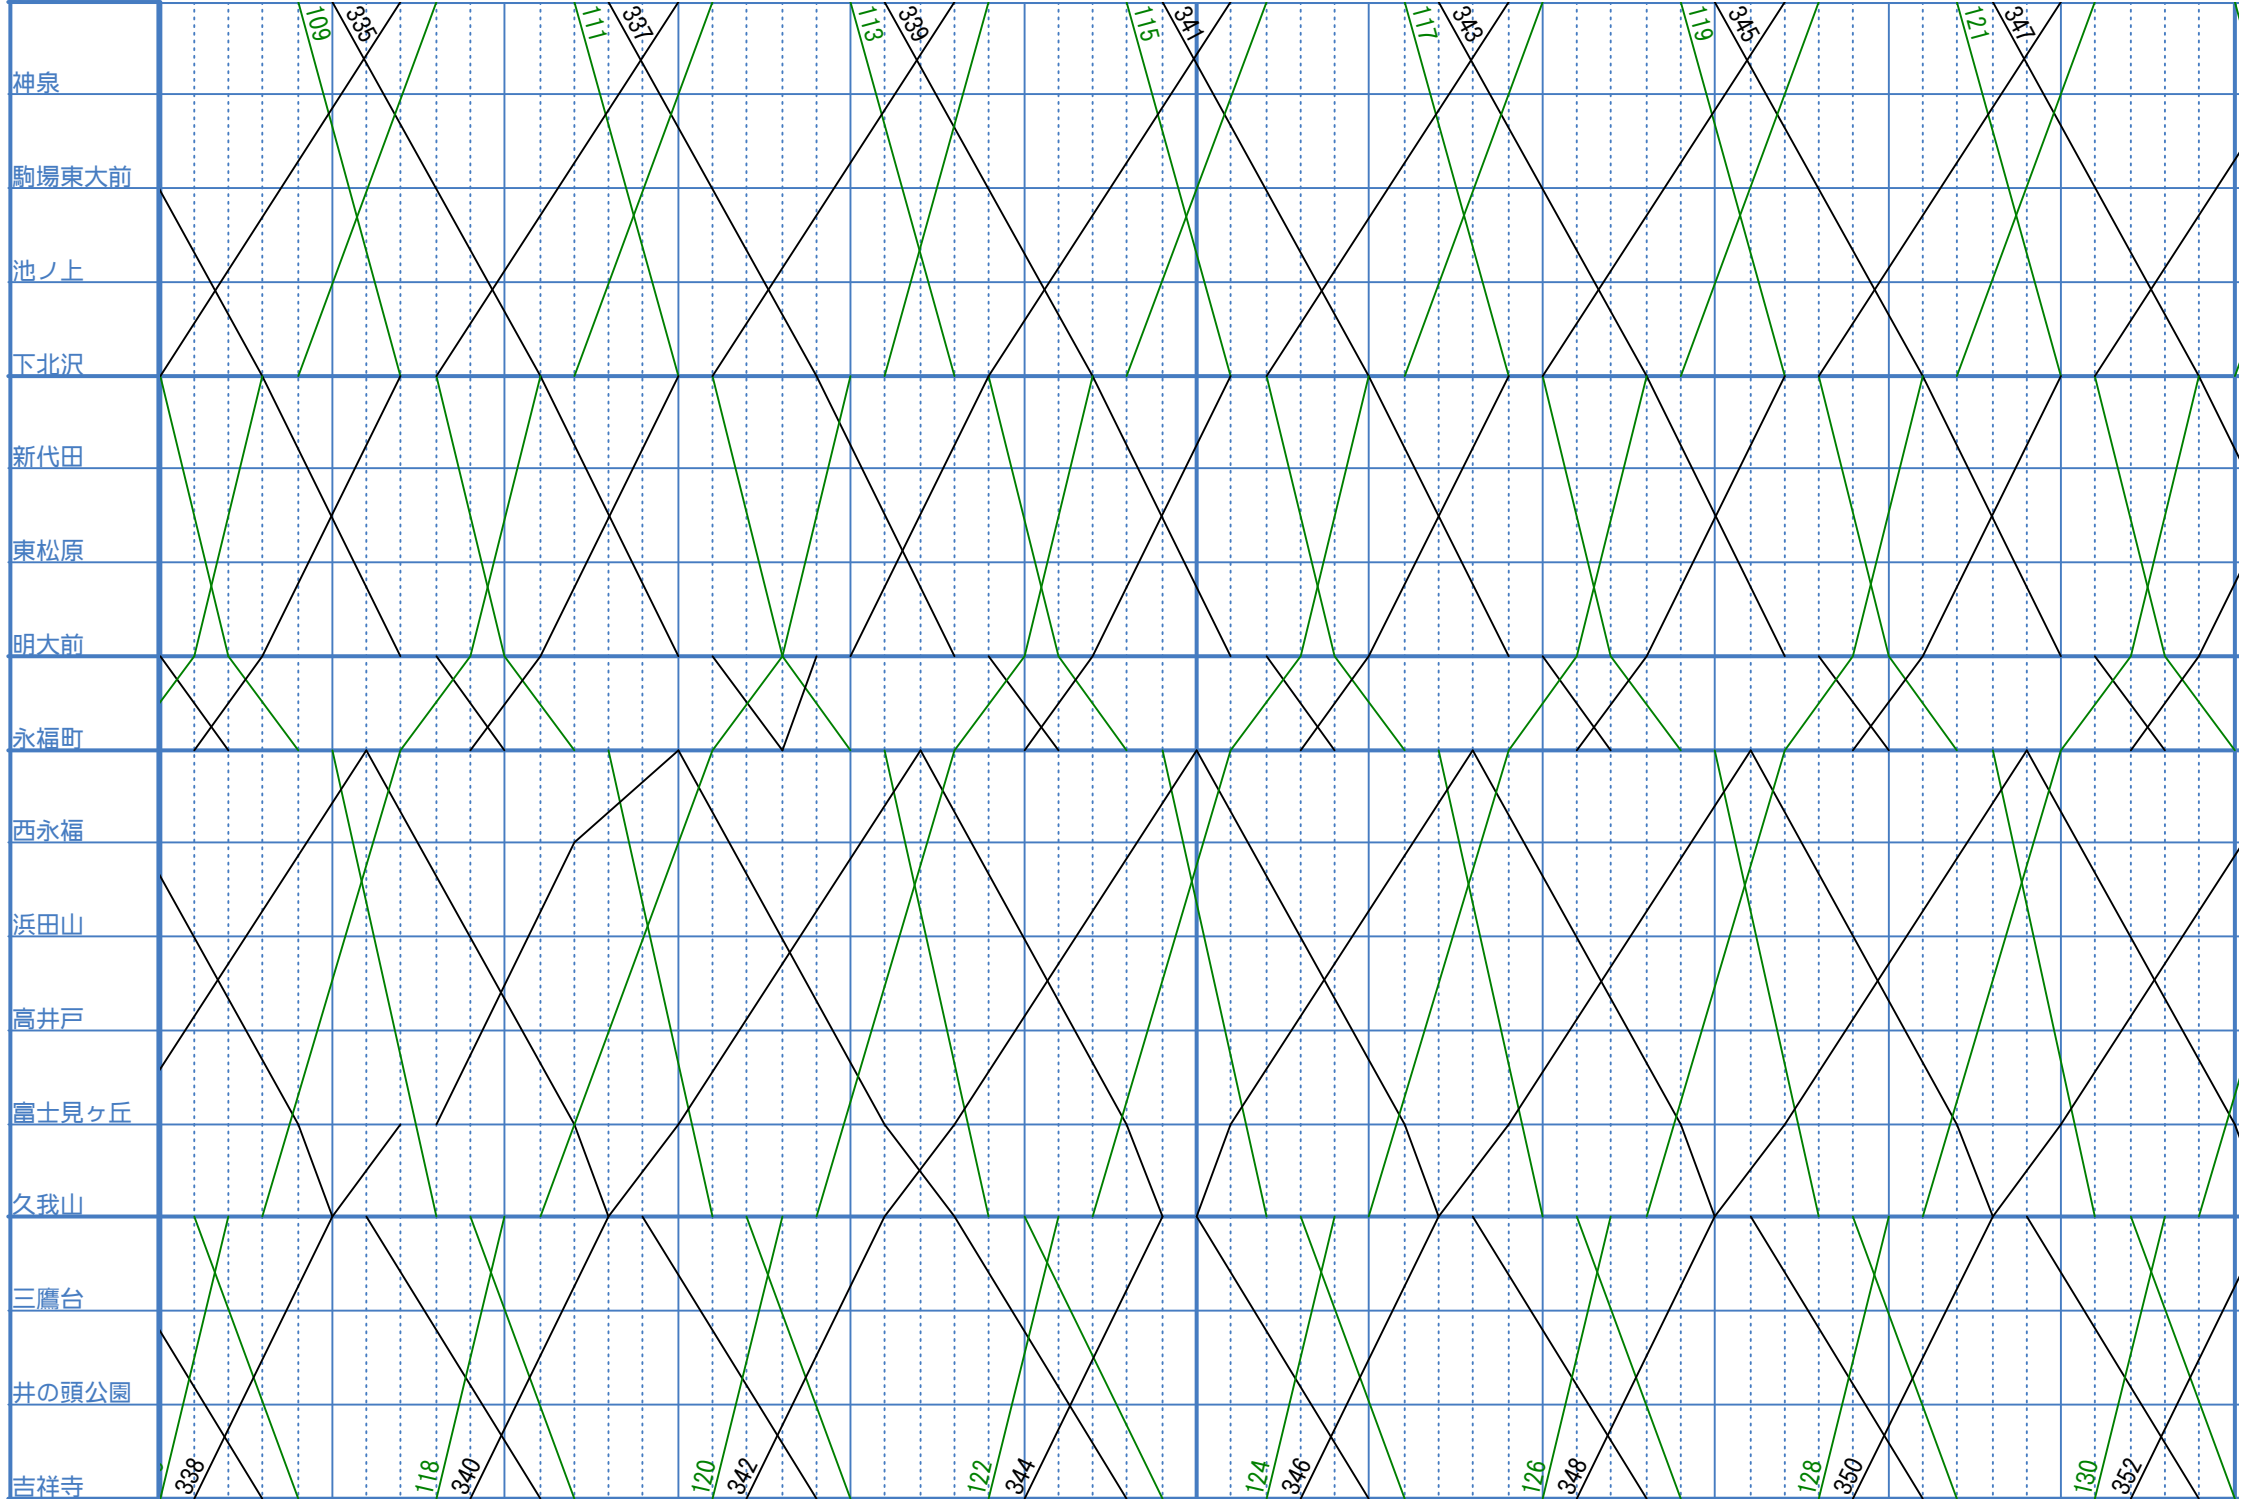

京王電鉄井の頭線 2016年9月16日改正 土曜・休日ダイヤ その2

京王電鉄井の頭線 2016年9月16日改正 土曜・休日ダイヤ その7  
 渋谷 10

京王電鉄井の頭線 2016年9月16日改正 土曜・休日ダイヤ その10

京王電鉄井の頭線 2016年9月16日改正 土曜・休日ダイヤ その14