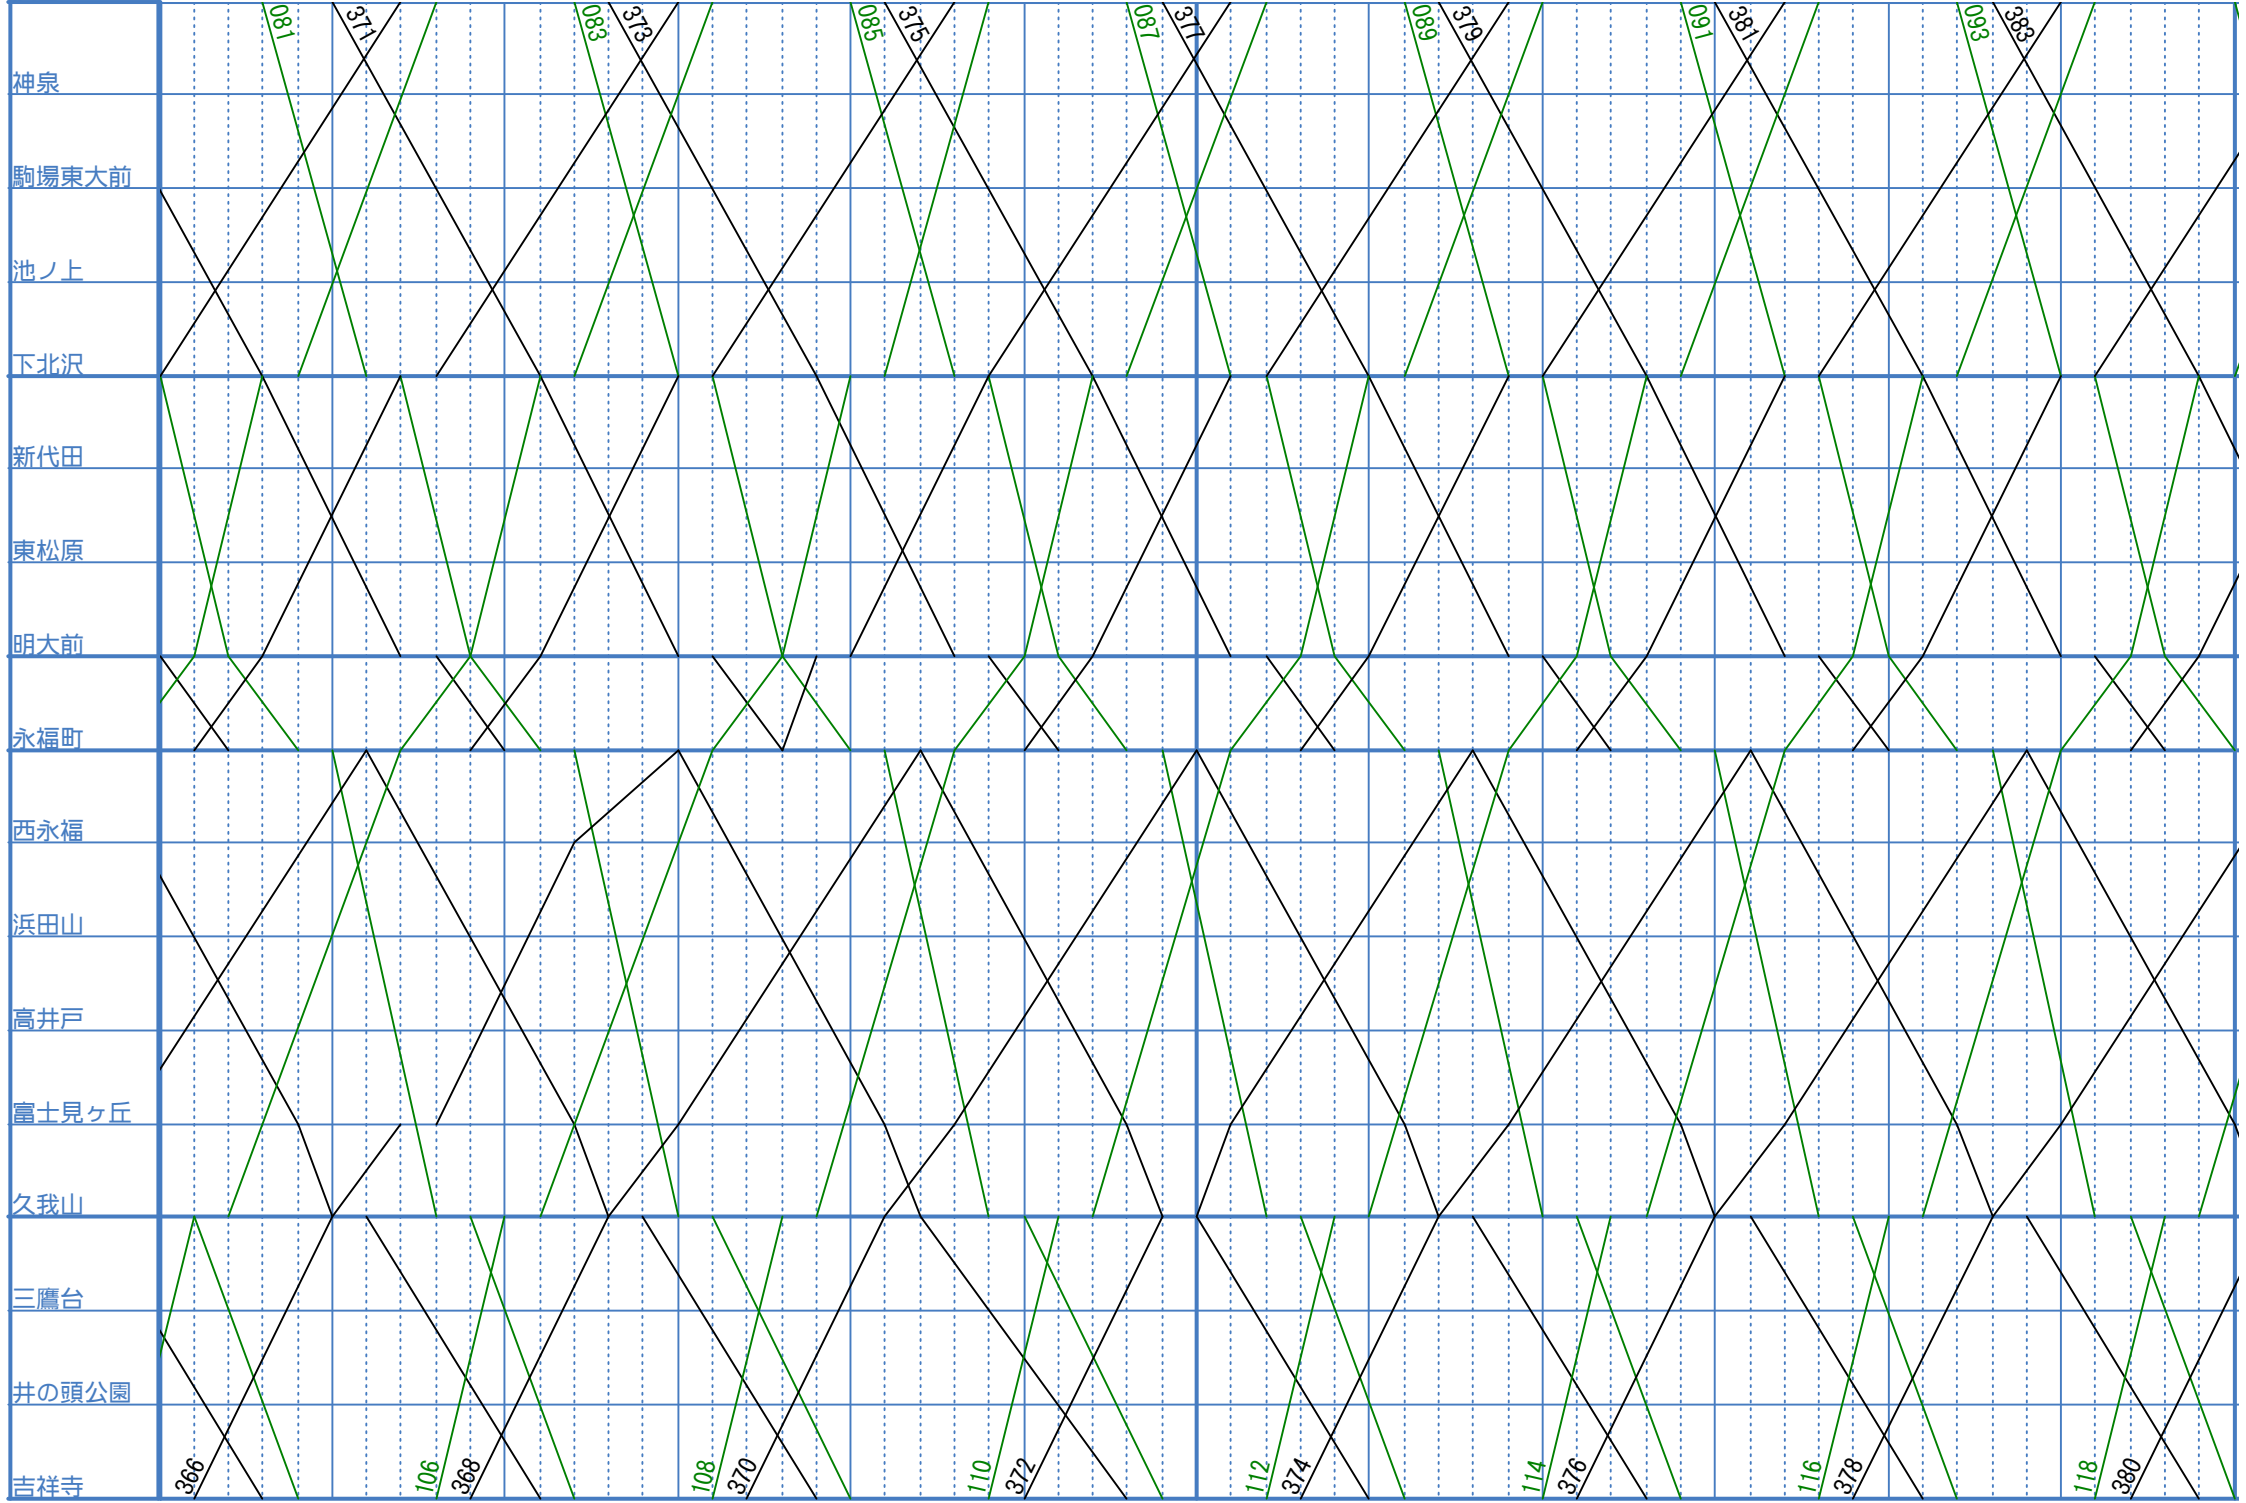

京王電鉄井の頭線 2016年9月16日改正 平日ダイヤ その7
渋谷

京王電鉄井の頭線 2016年9月16日改正 平日ダイヤ その12

京王電鉄井の頭線 2016年9月16日改正 平日ダイヤ その15