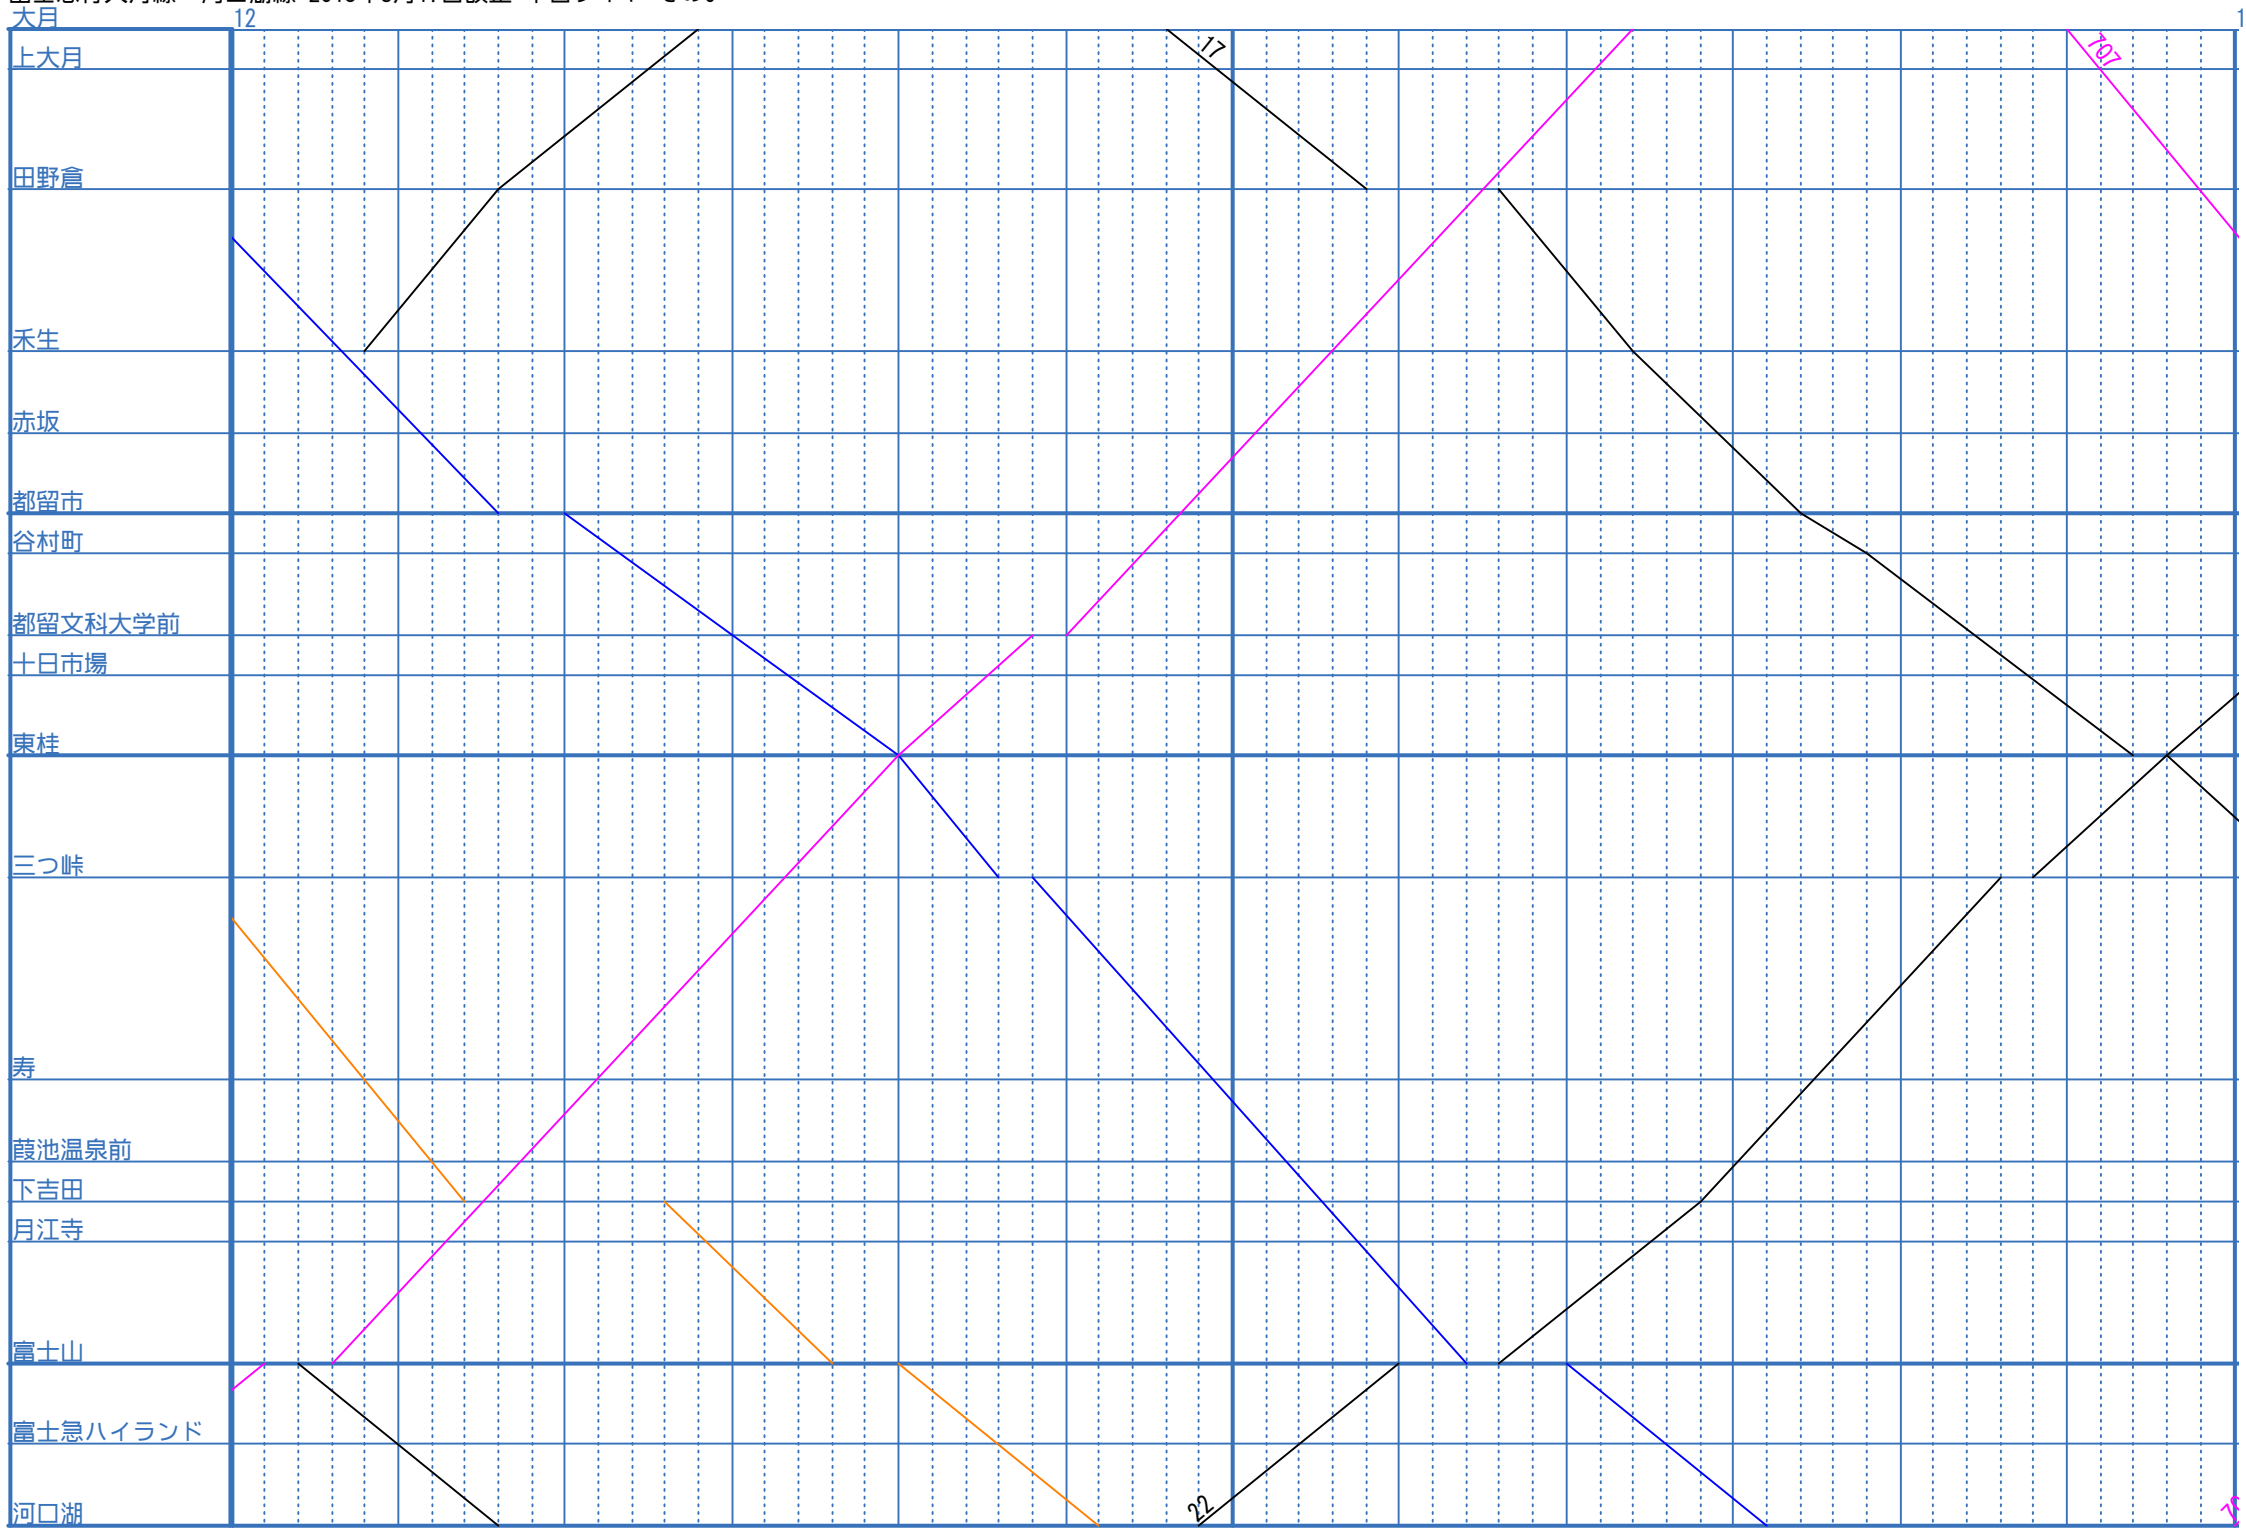

富士急行大月線・河口湖線 2018年3月17日改正 平日ダイヤ その7

21

2

29:17M

25:1

18