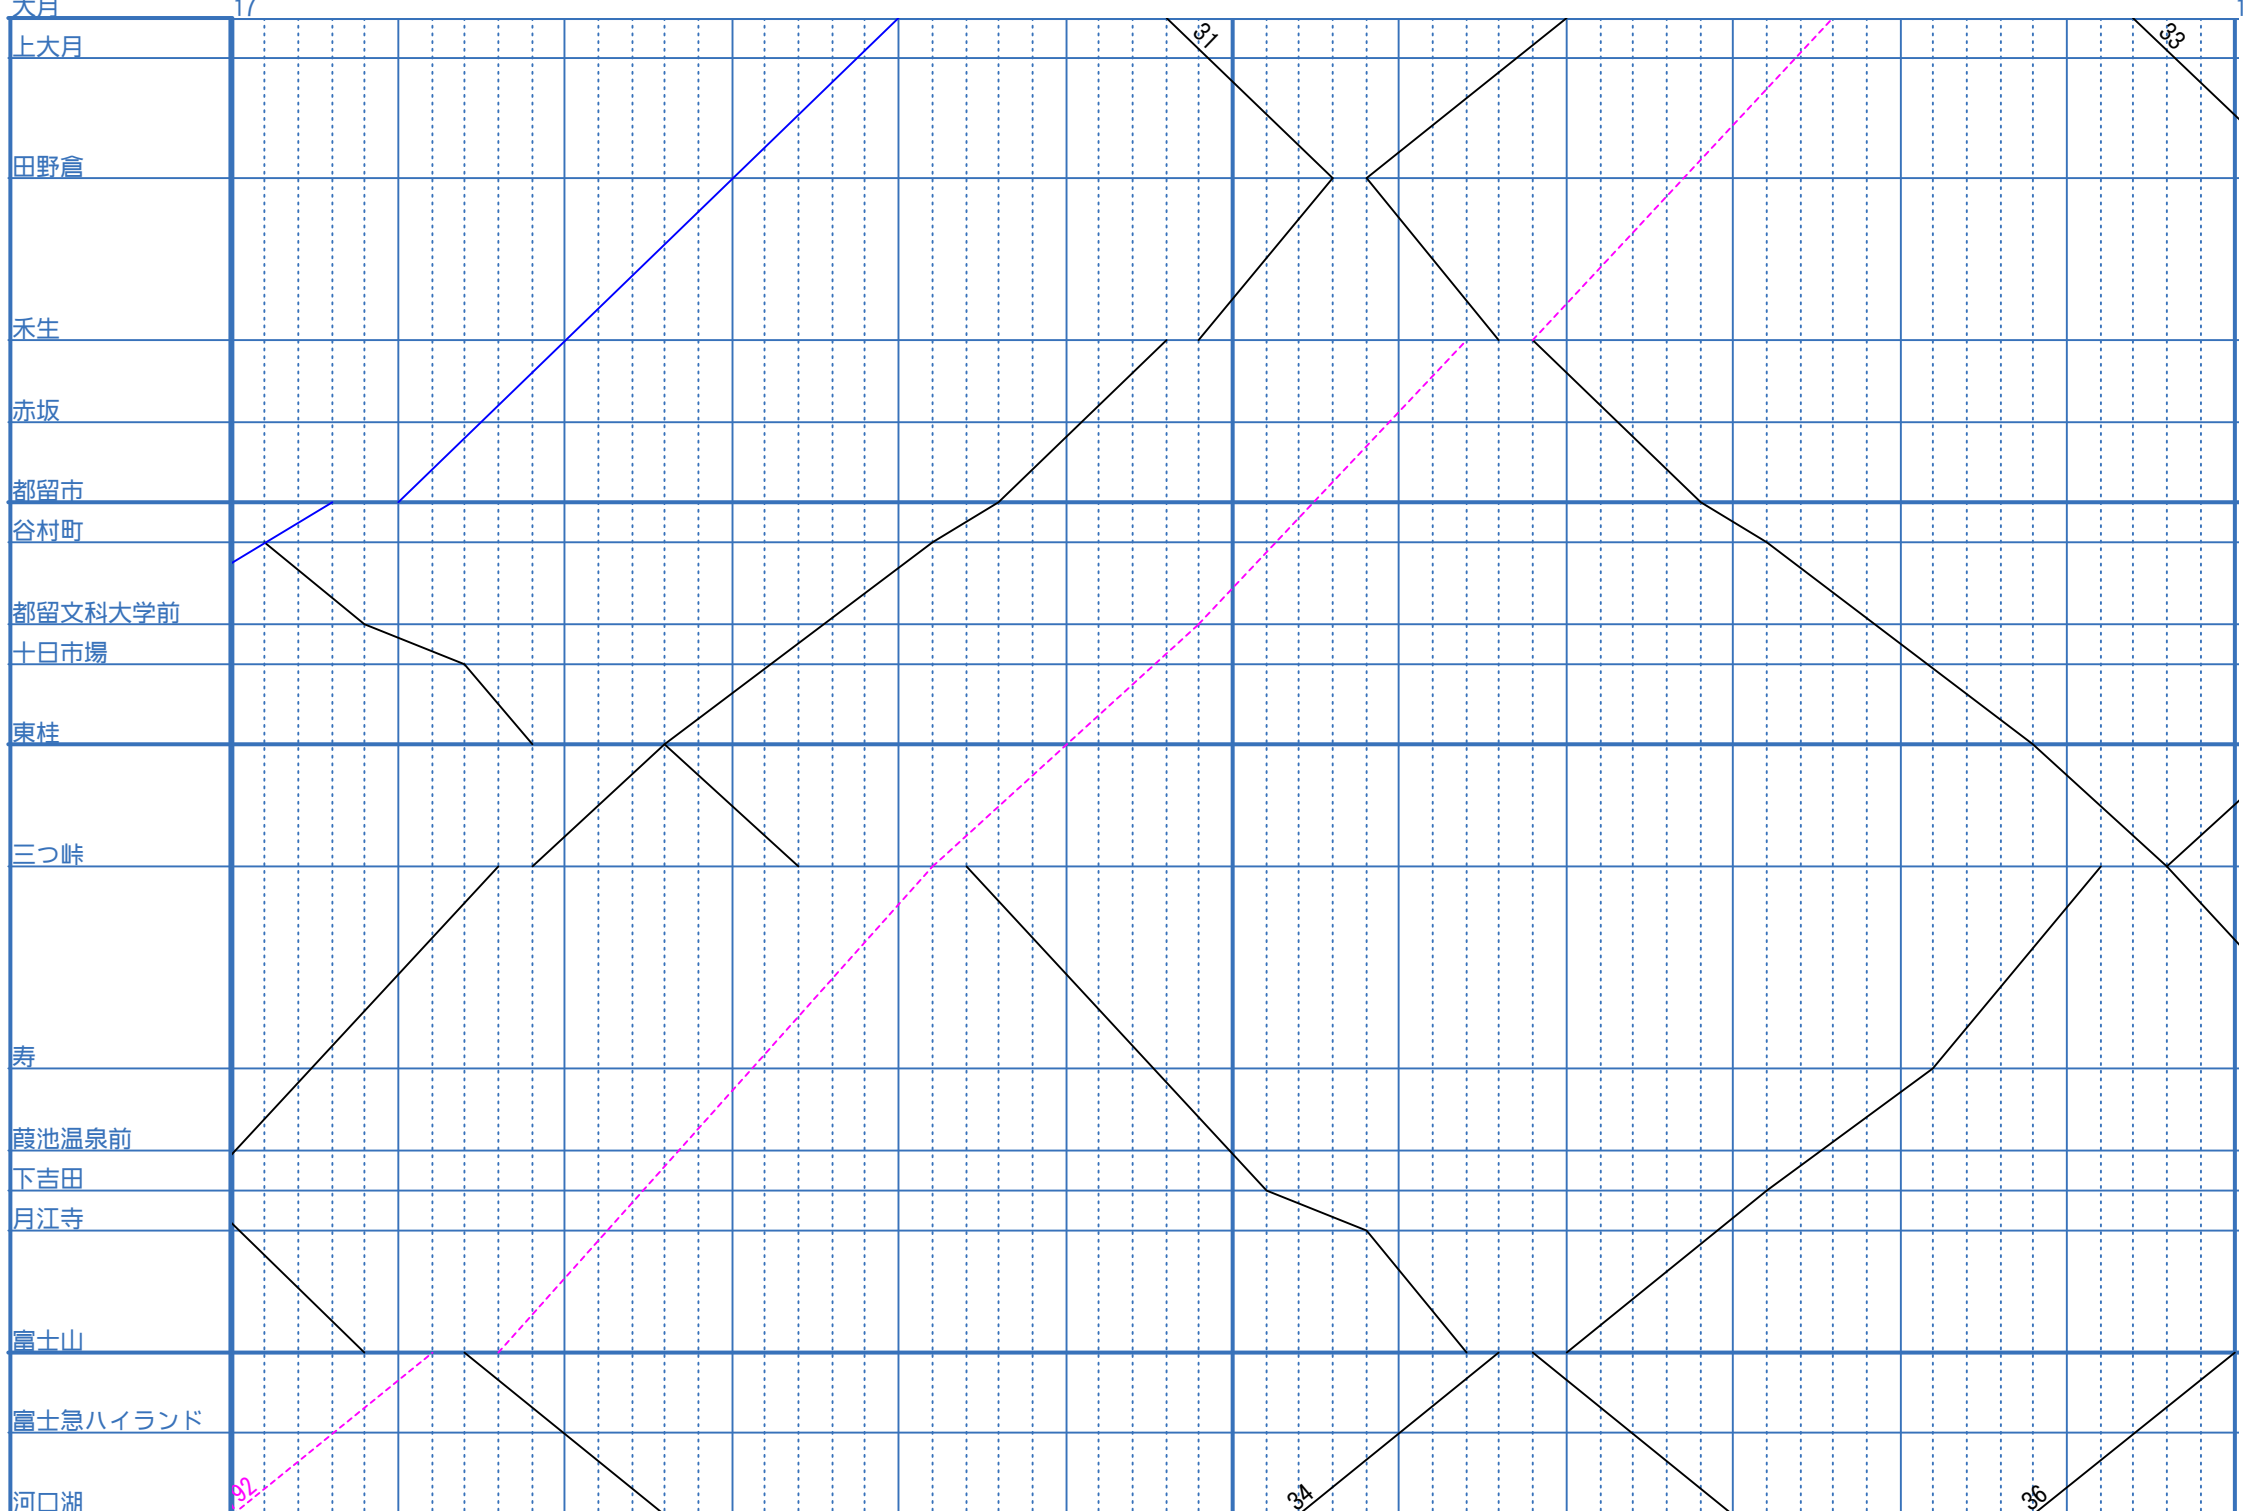

富士急行大月線・河口湖線 2018年3月17日改正 平日ダイヤ その7

21

2

29:17M

25:1

18