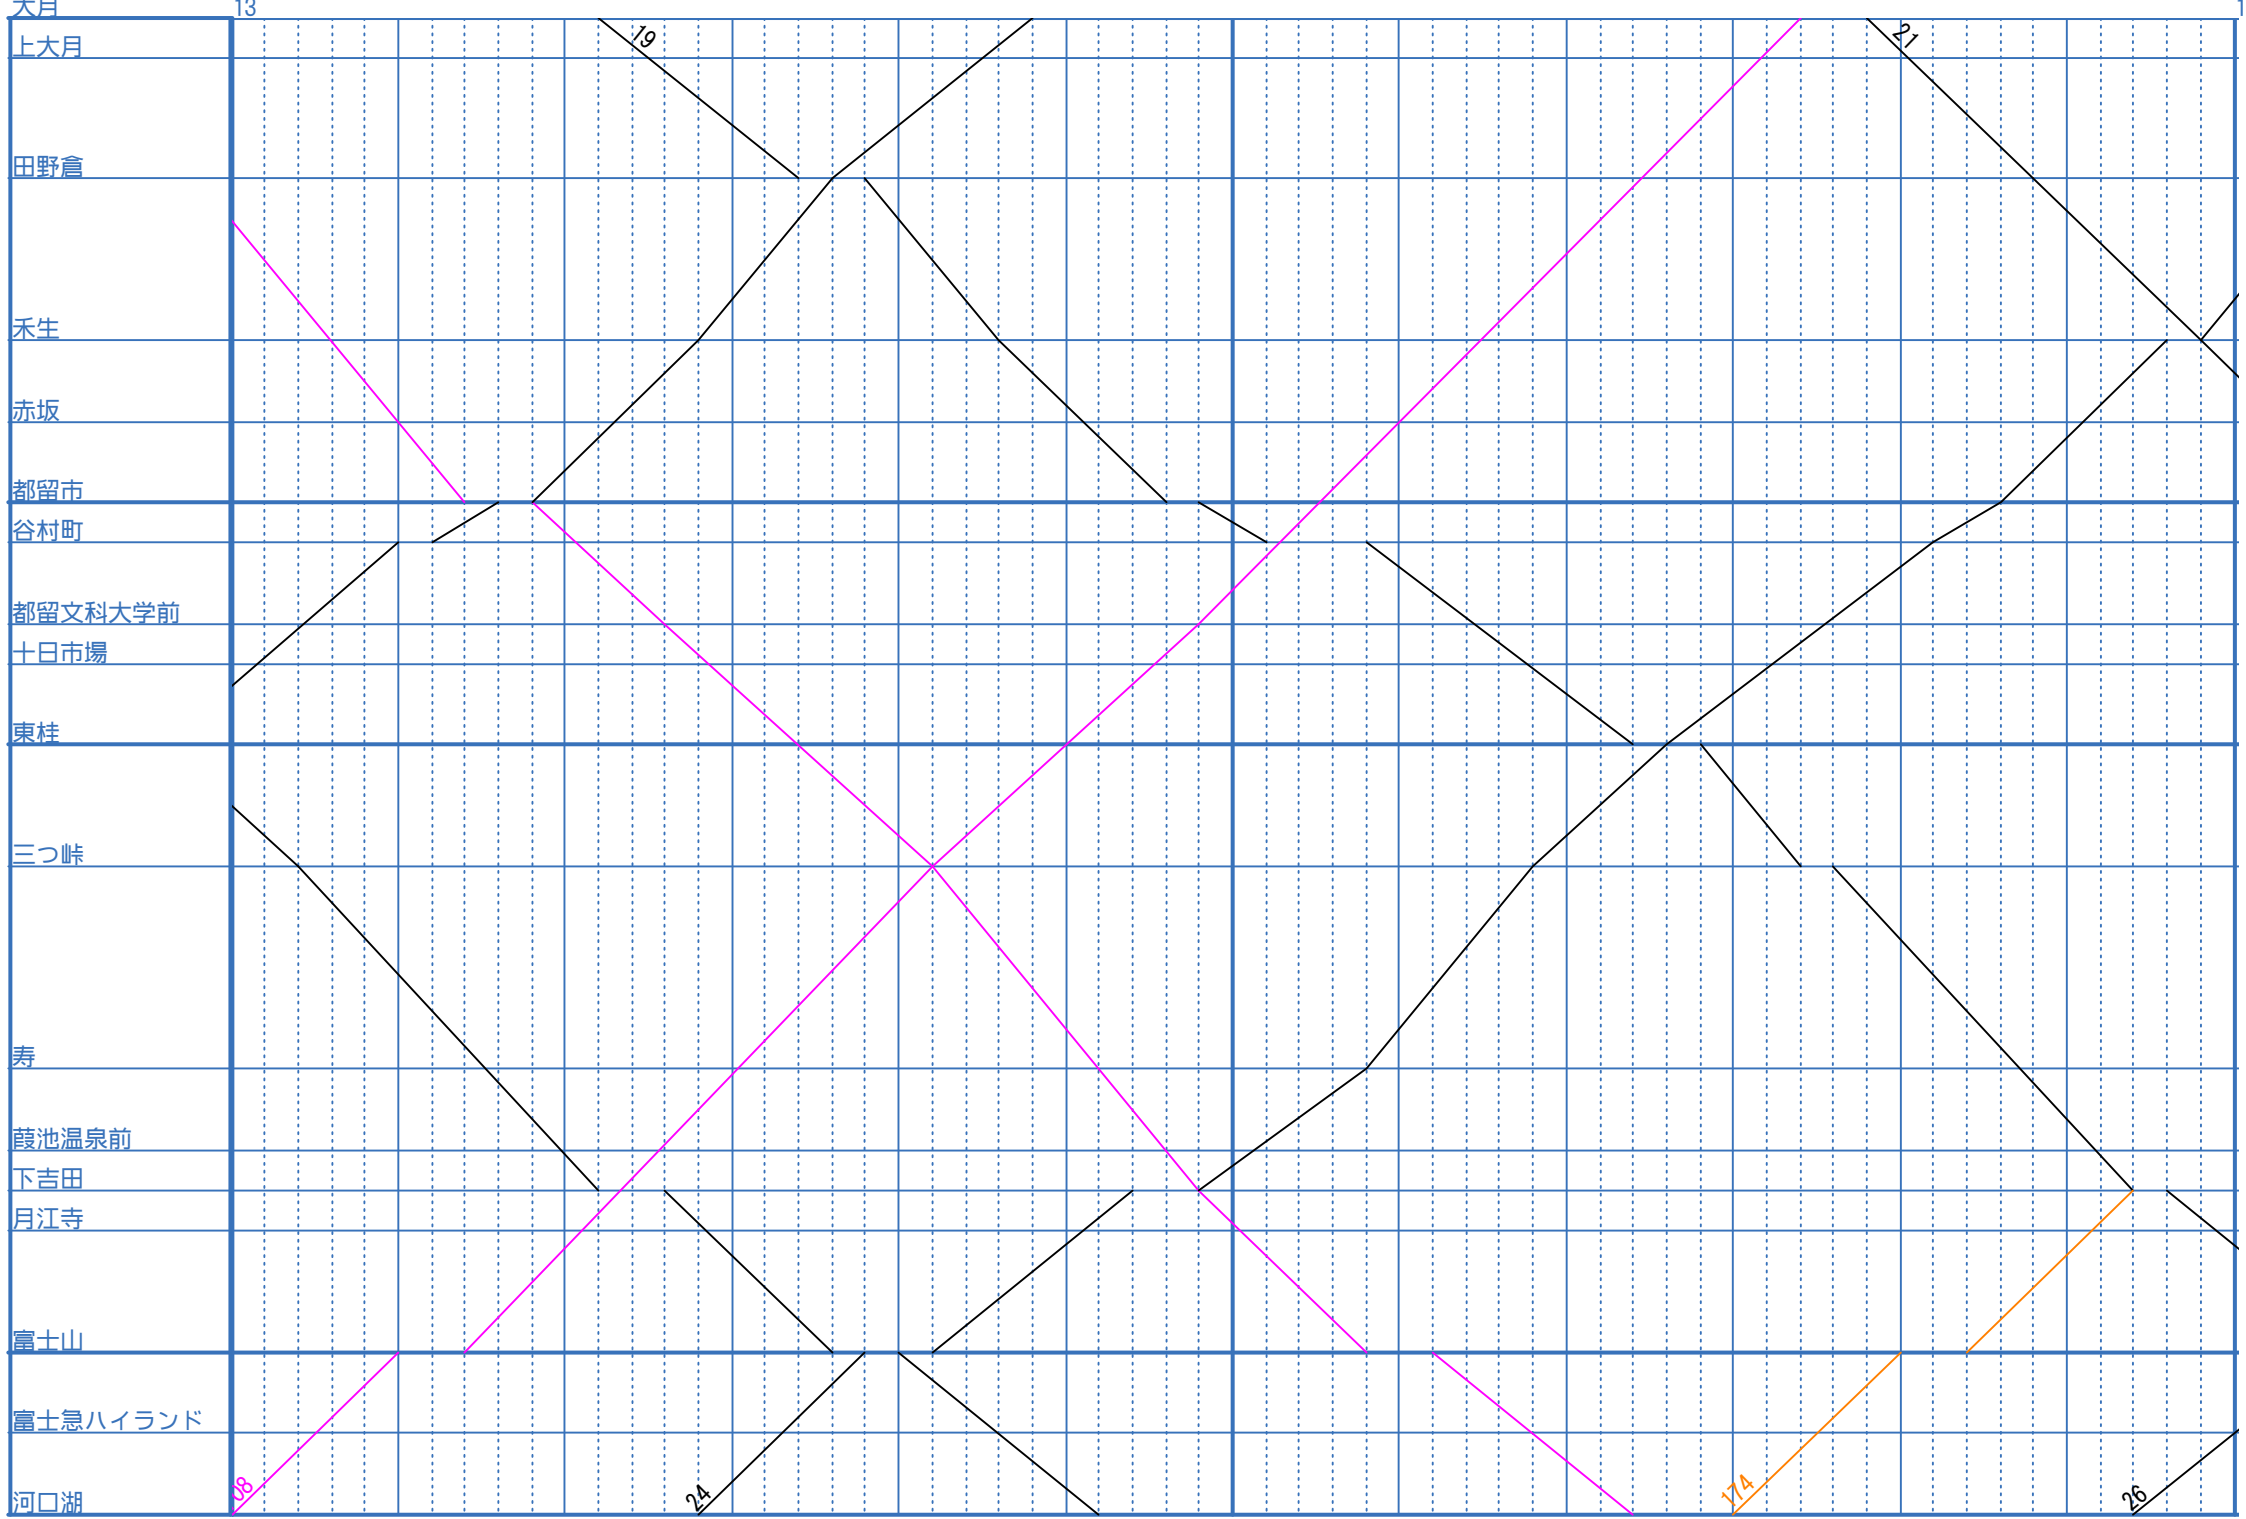

富士急行大月線・河口湖線 2018年3月17日改正 平日ダイヤ その7

21

2

29:17M

25:1

18