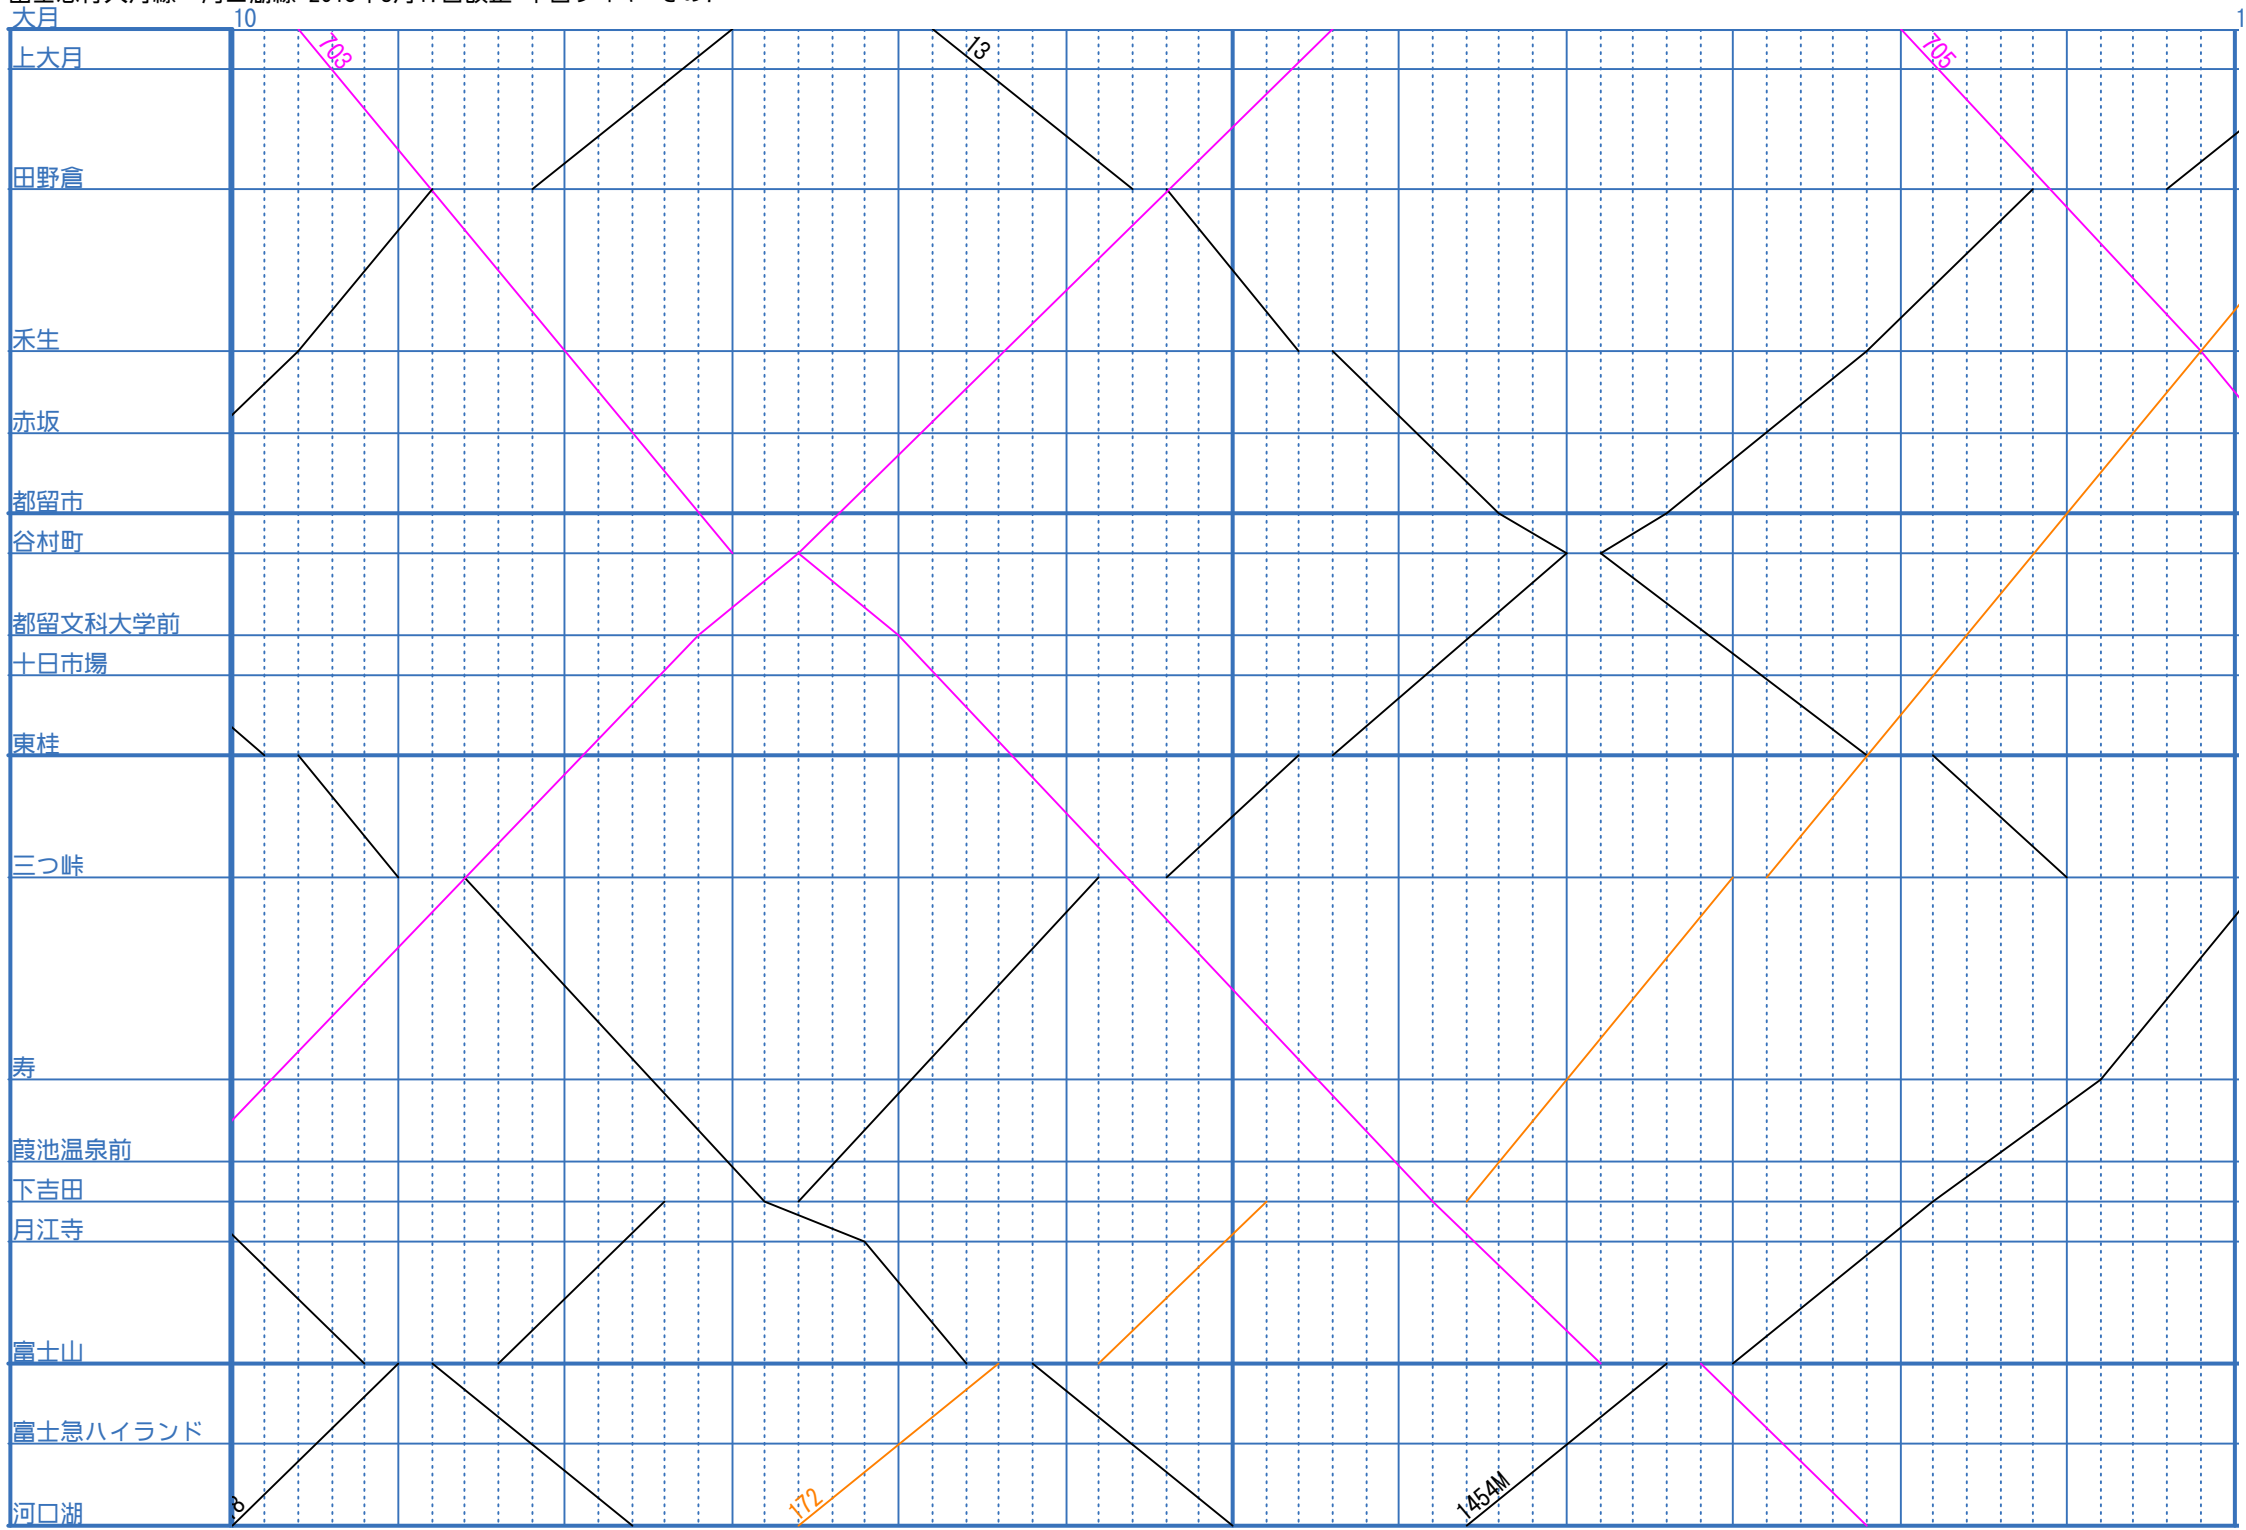

富士急行大月線・河口湖線 2018年3月17日改正 平日ダイヤ その7

21

2

29:17M

25:1

18