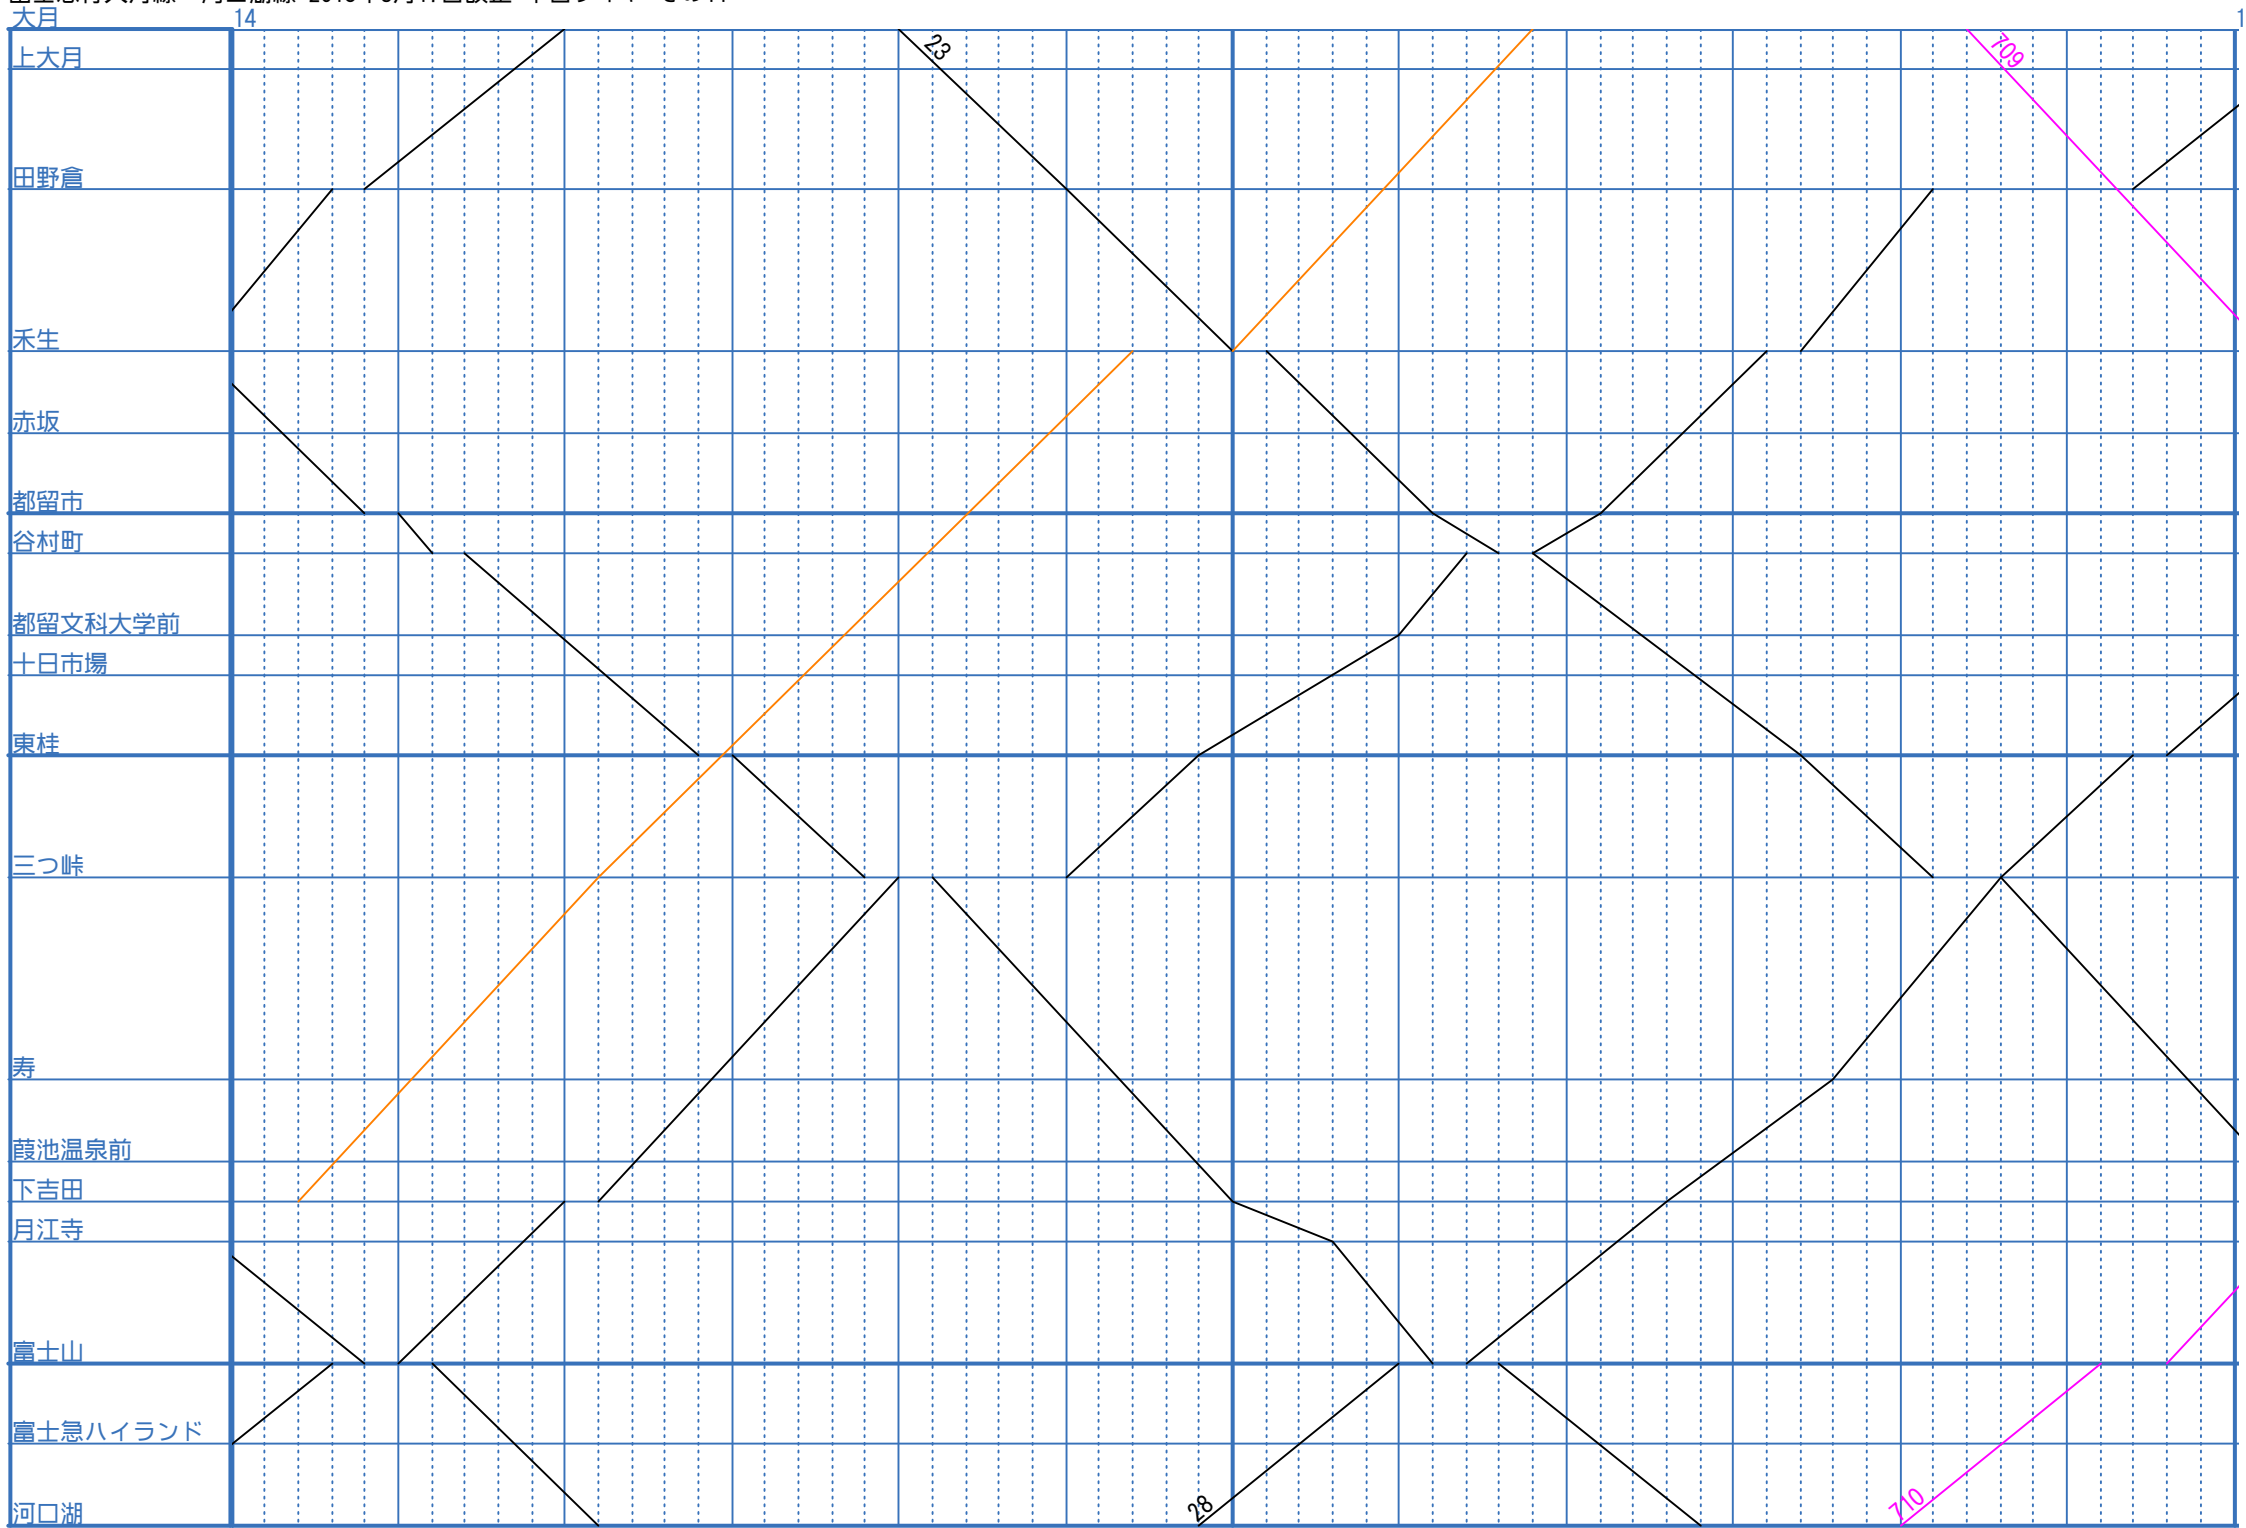

富士急行大月線・河口湖線 2018年3月17日改正 平日ダイヤ その7

21

2

29:17M

25:1

18