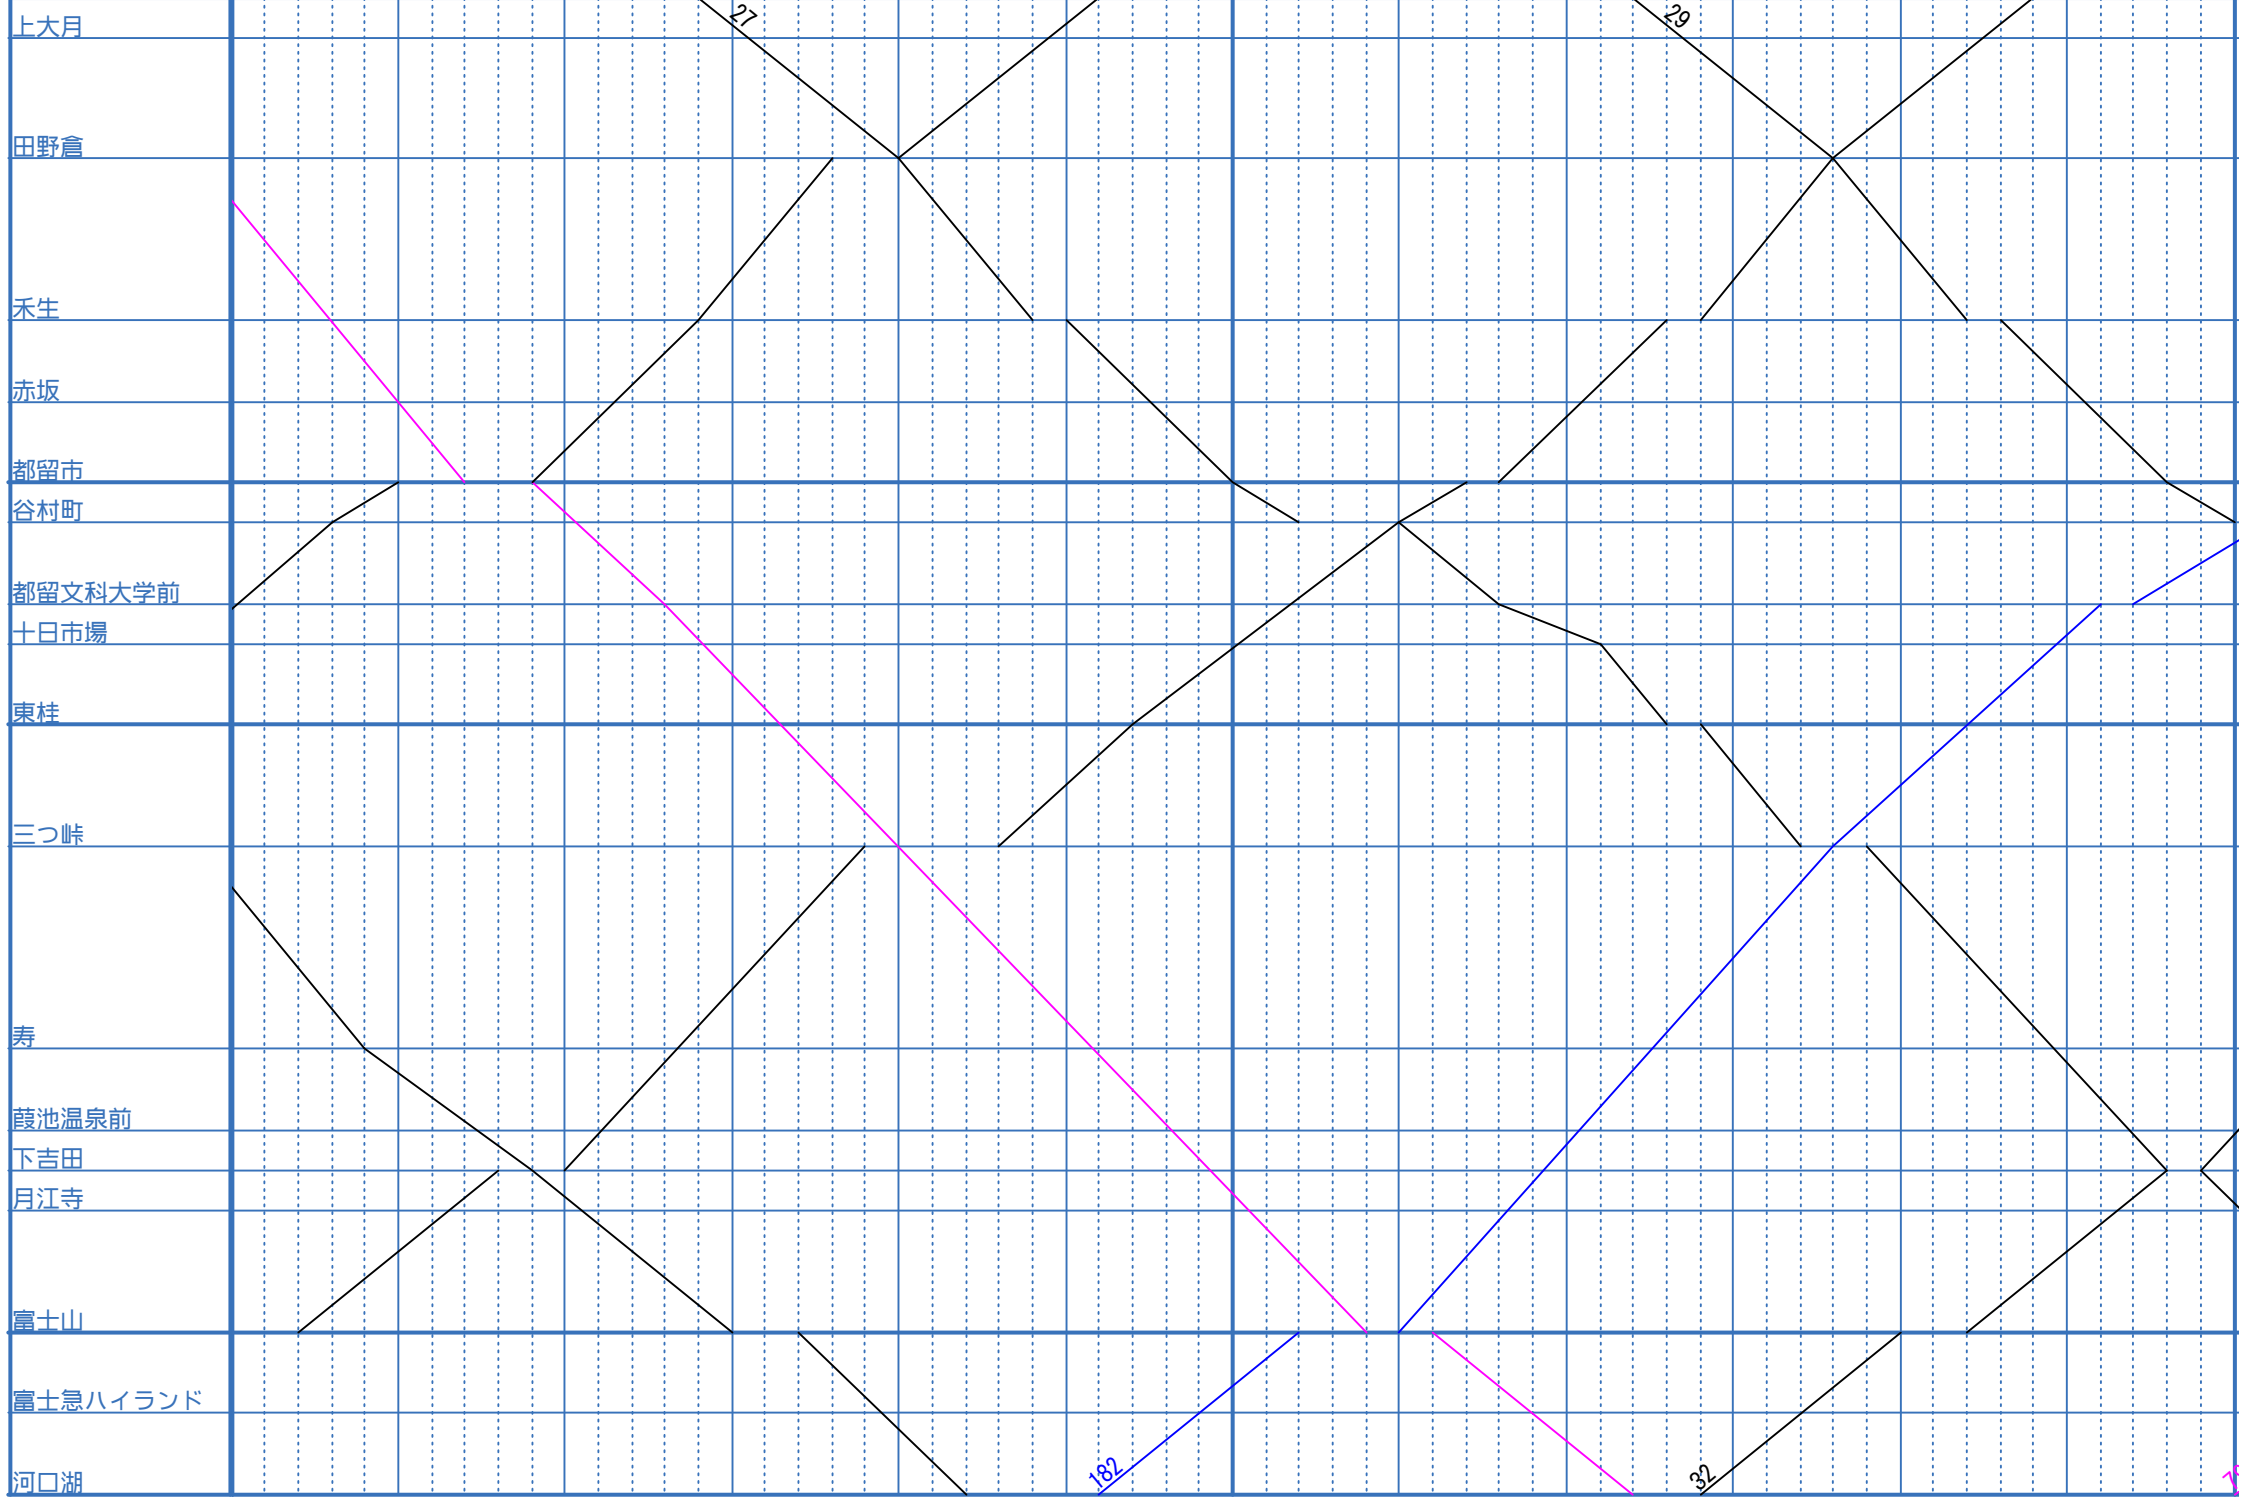

富士急行大月線・河口湖線 2018年3月17日改正 平日ダイヤ その7

21

2

29:17M

25:1

18