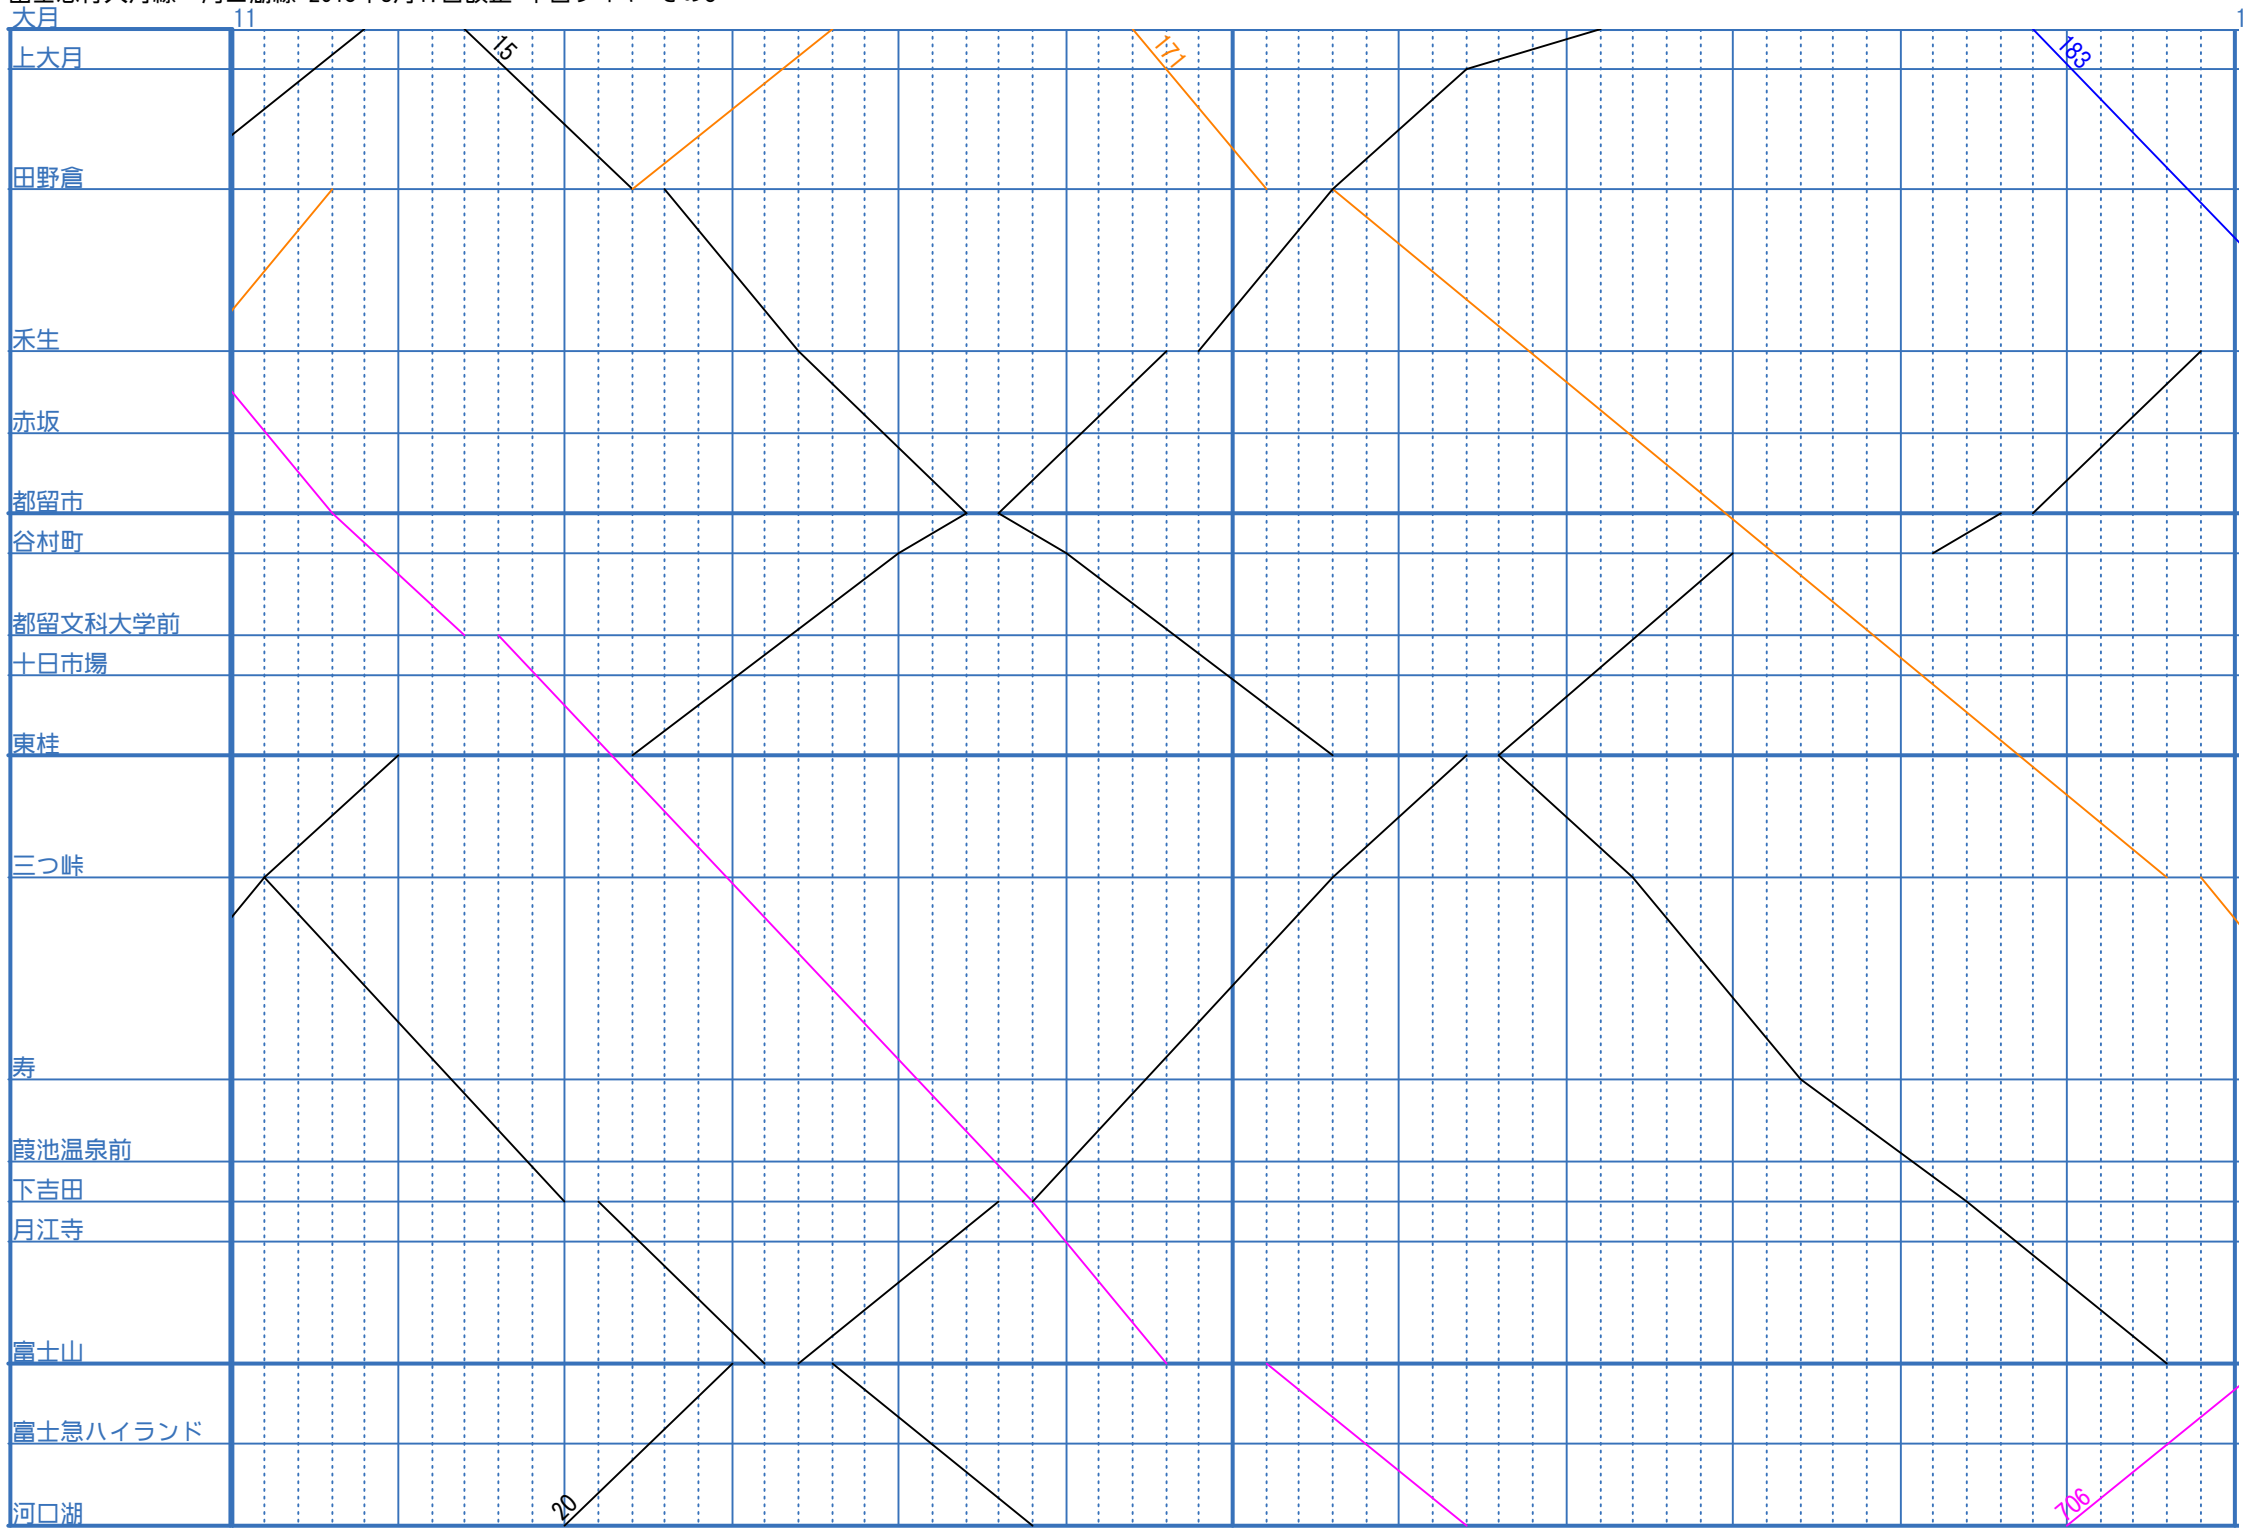

富士急行大月線・河口湖線 2018年3月17日改正 平日ダイヤ その7

21

2

29:17M

25:1

18