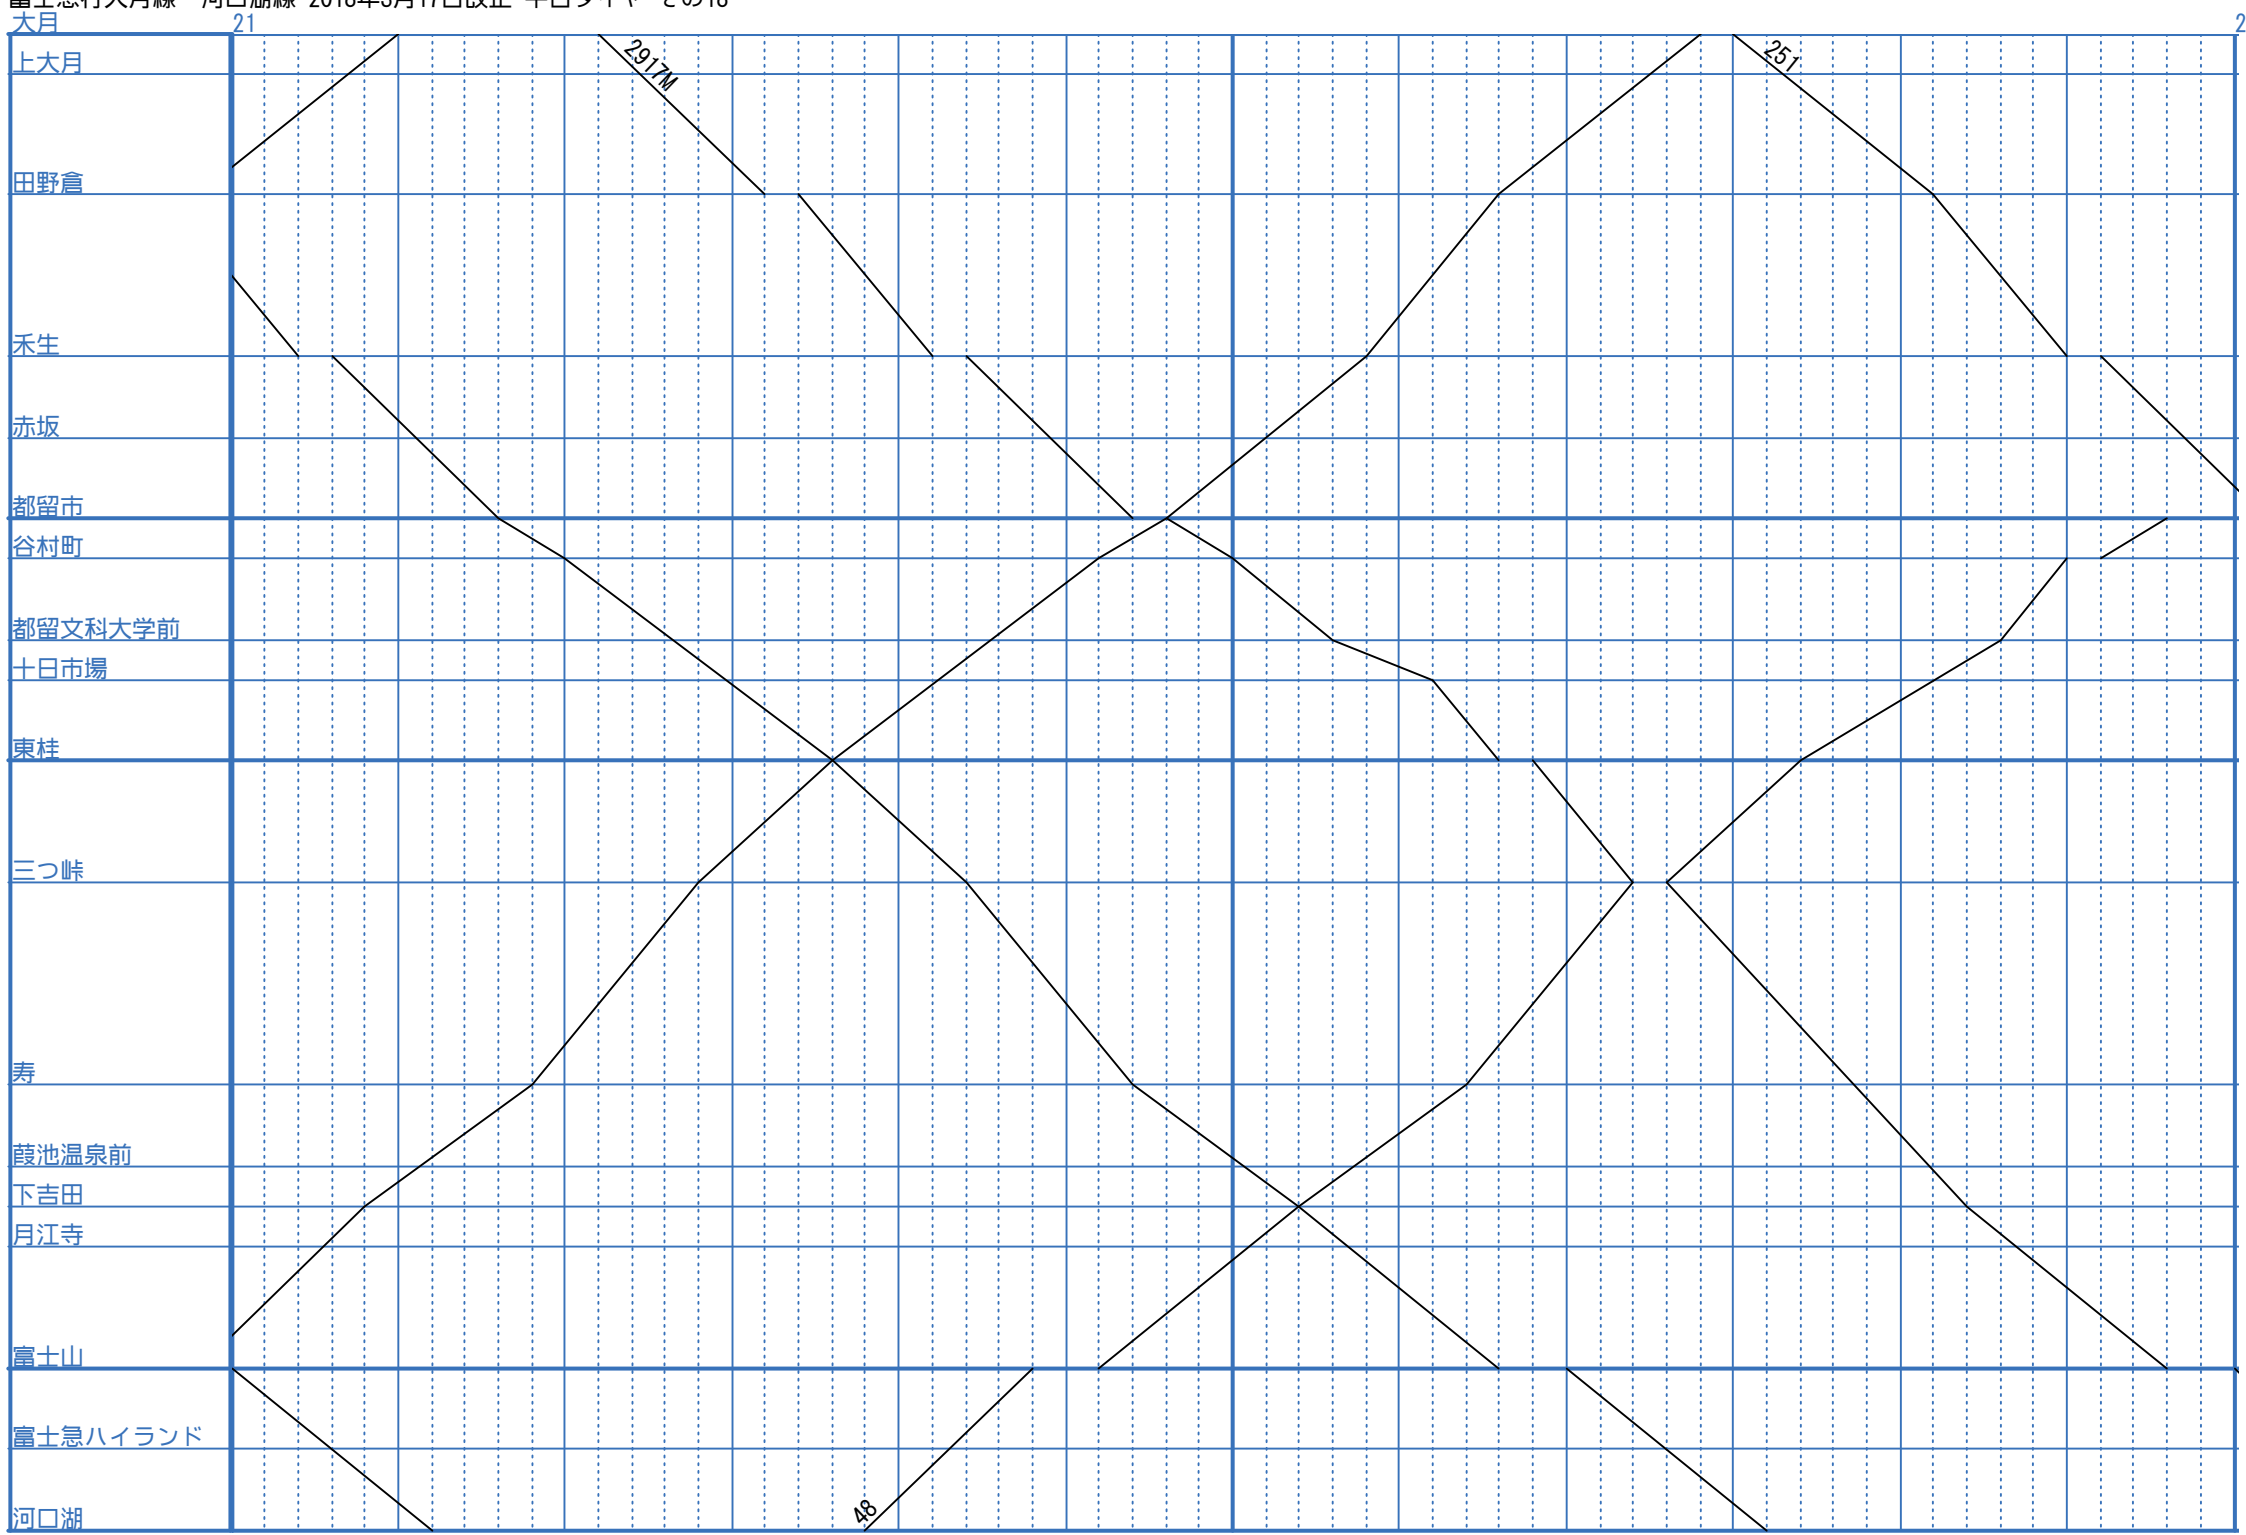

富士急行大月線・河口湖線 2018年3月17日改正 平日ダイヤ その7

21

2

29:17M

25:1

18