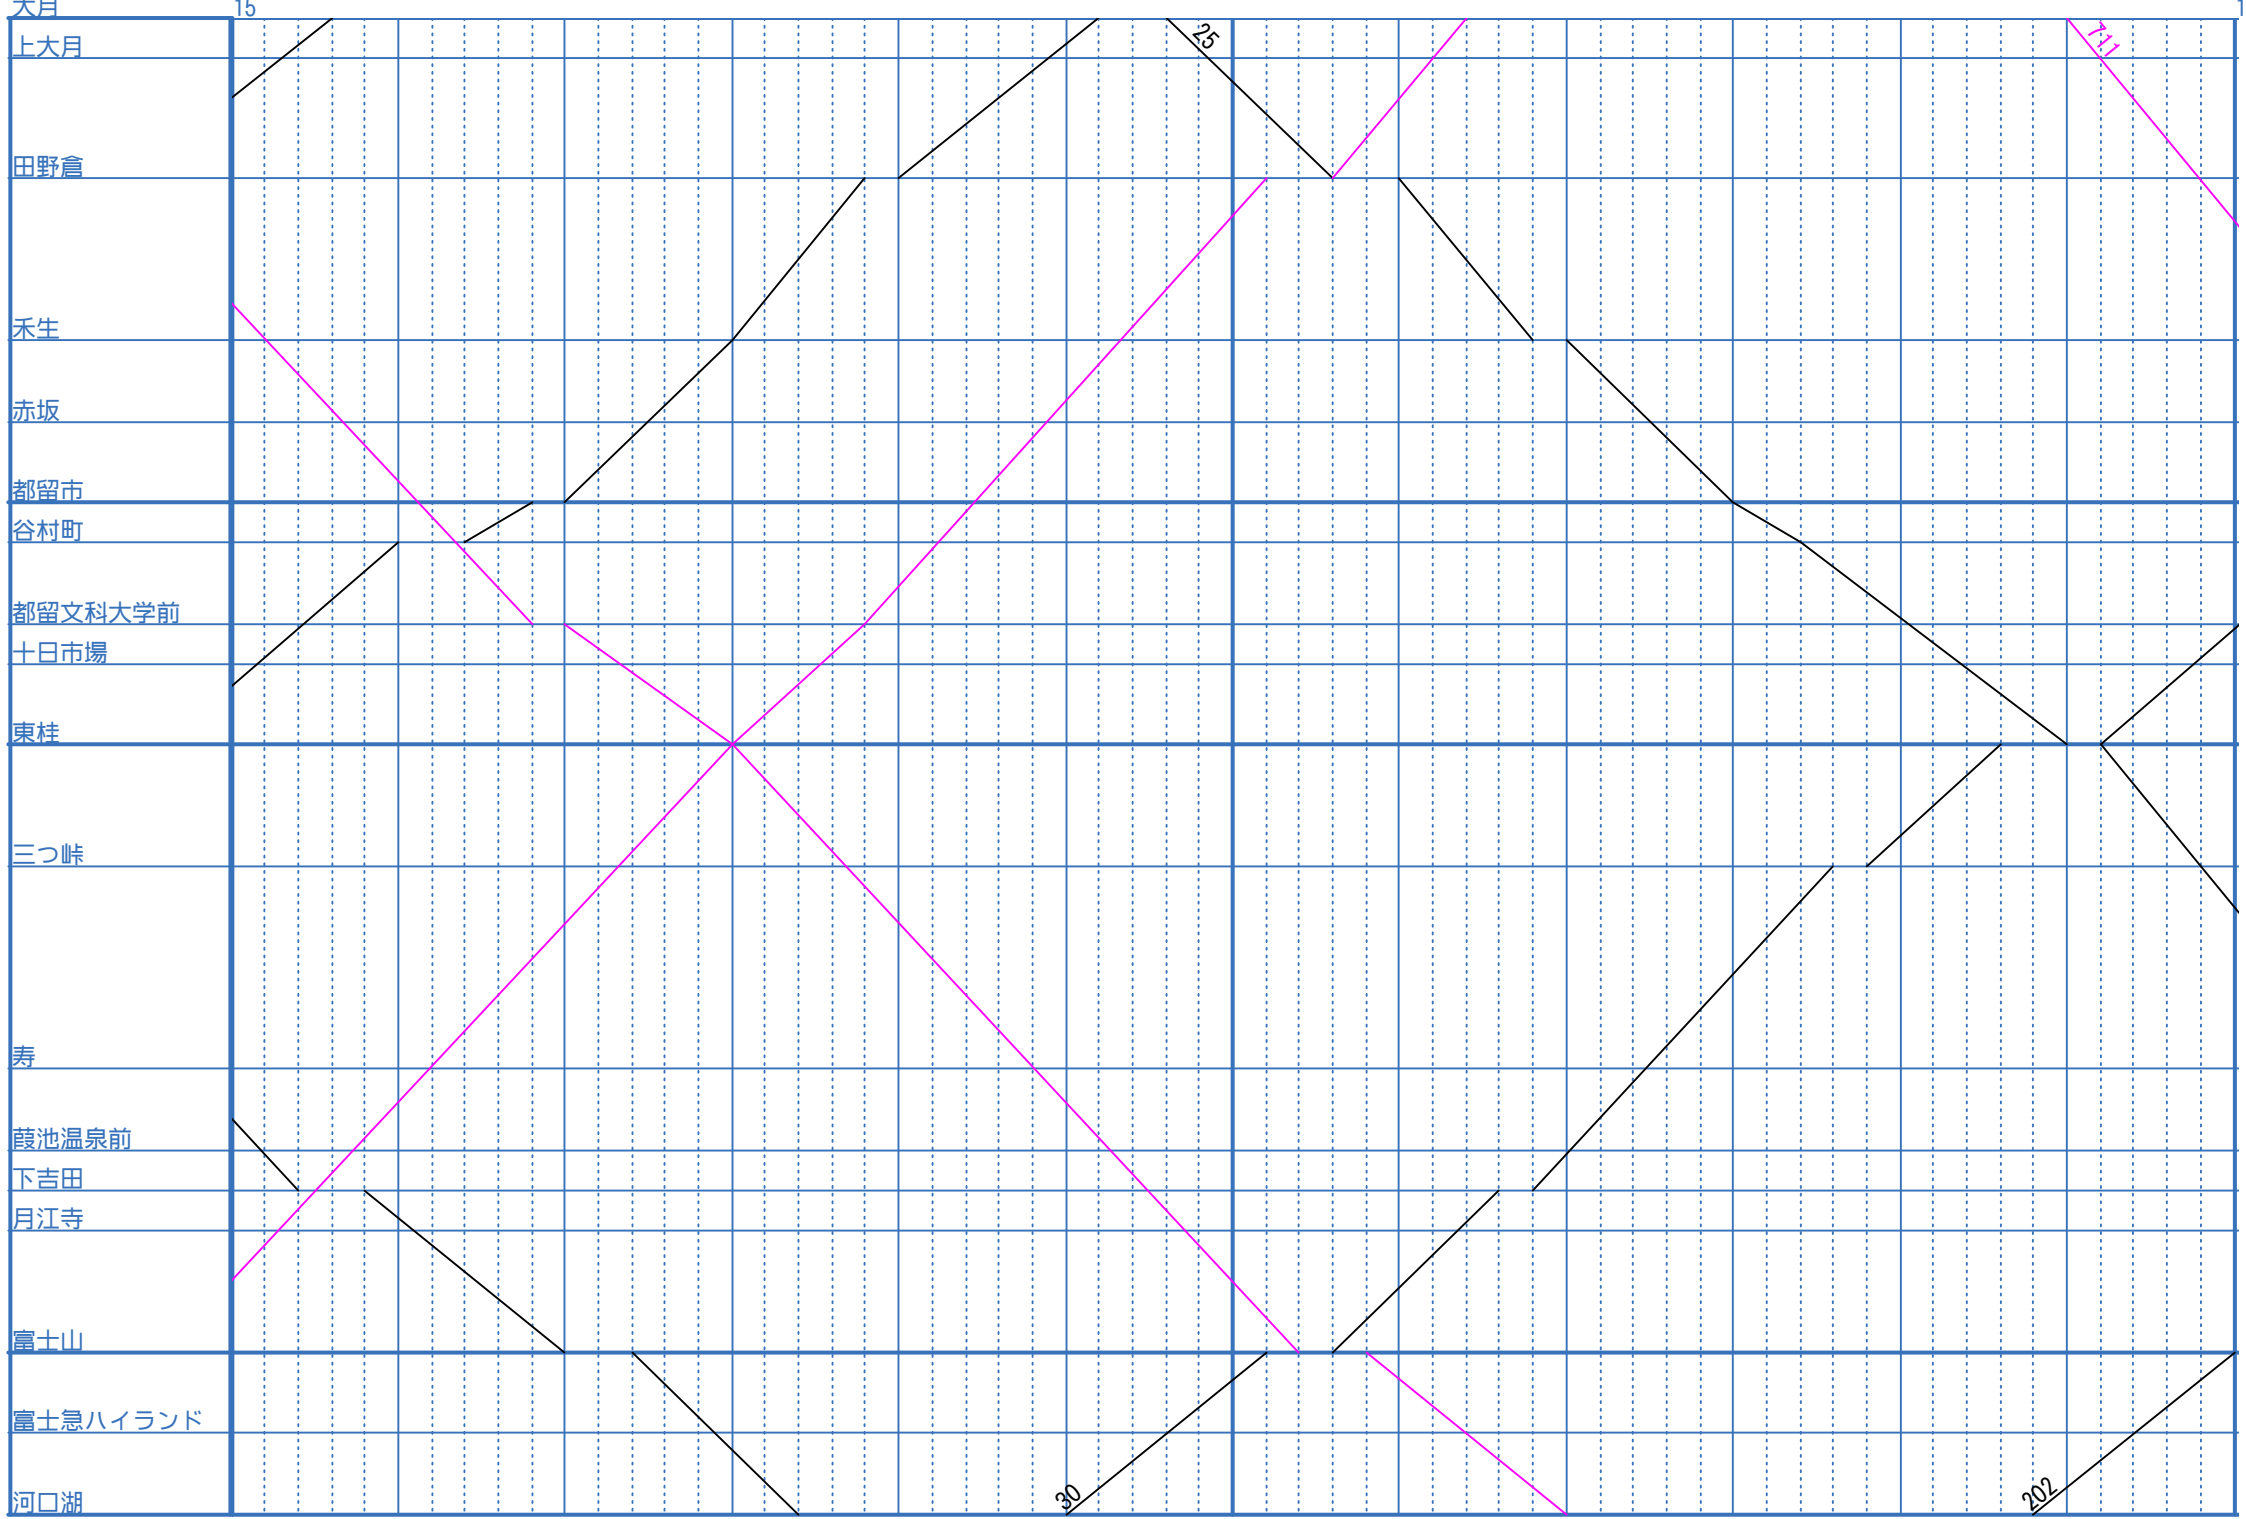

富士急行大月線・河口湖線 2018年3月17日改正 平日ダイヤ その7

21

2

29:17M

25:1

18